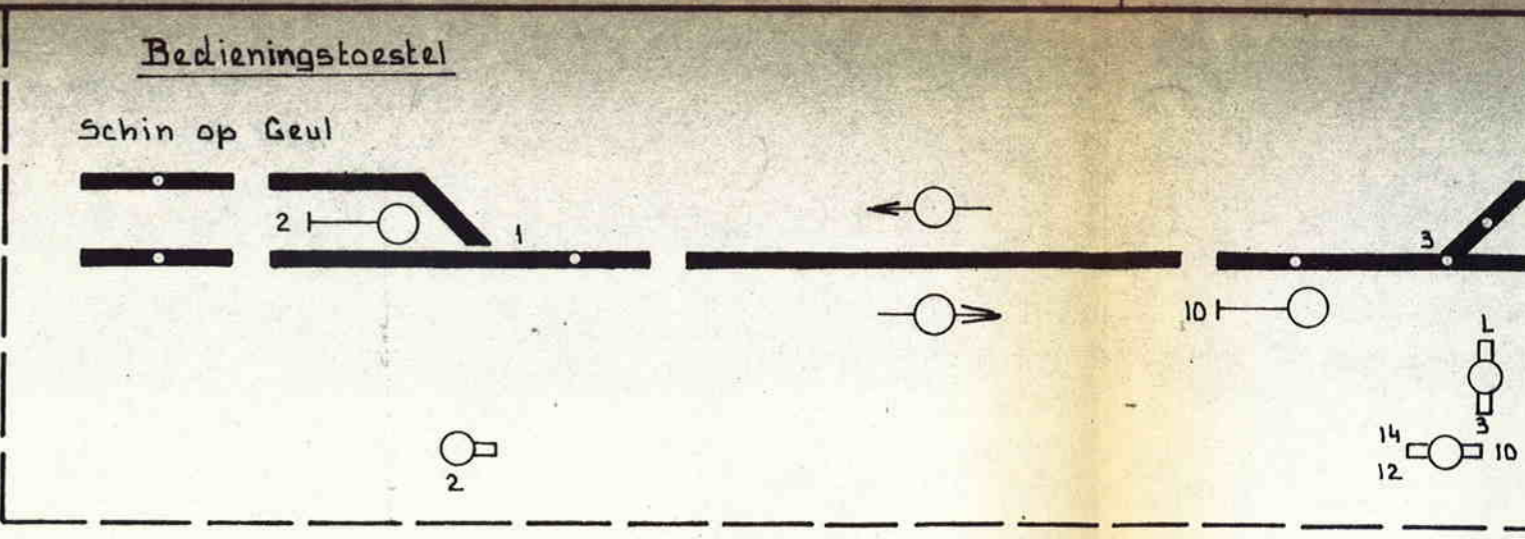

Ruurlo

Bedienings toestel

Lichtenvoorde - Groenlo

Lichtenvoorde - Groenlo
A20T

Corr.	
10.3.80	B

6.5 Overzichts blad der VCVL met automatische wissels
blad 89C

← Naard

Lichtenvoorde - Groenlo
A20T