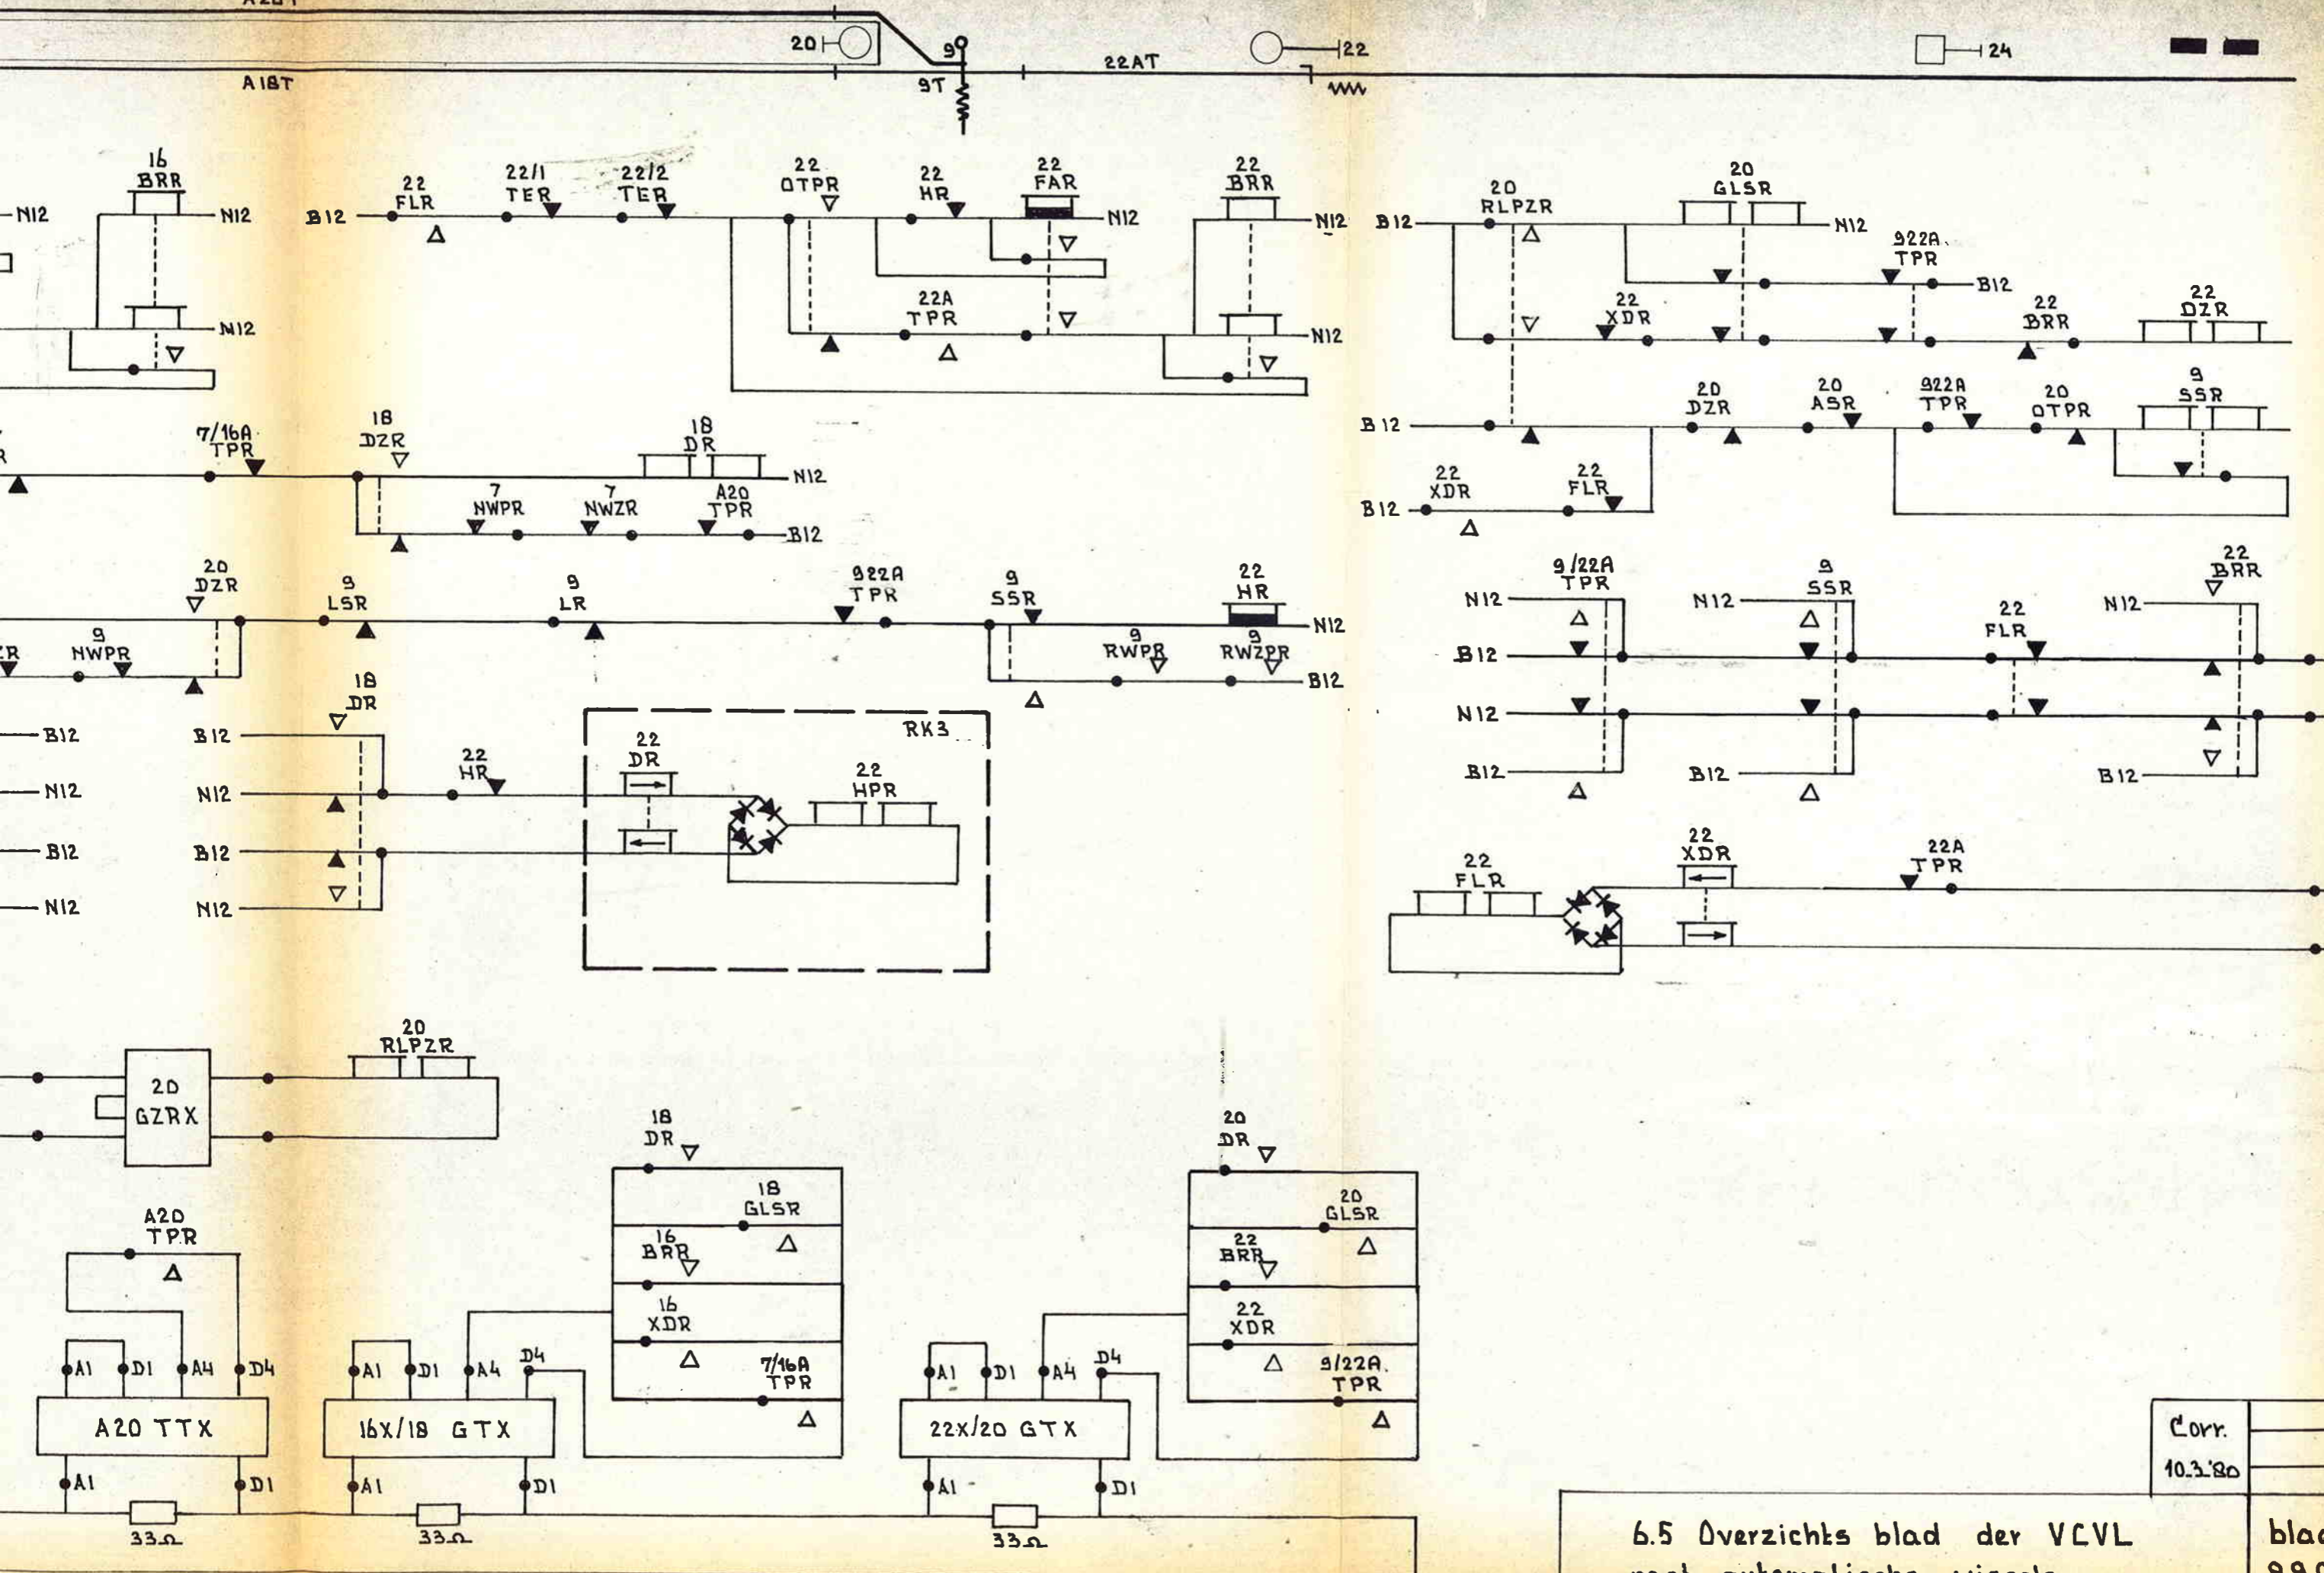

Ruurlo

Bedienings toestel

Lichtenvoorde - Groenlo

Lichtenvoorde - Groenlo
A20T

Corr.	
10.3.80	B

6.5 Overzichts blad der VCVL met automatische wissels
blad 89C

← Naard

Lichtenvoorde - Groenlo
A20T

7.5 Overzichts blad der
VCVL met bediende wissels

C
 Naar HP
 D

7.5 Overzichts blad der VCVL met bediende wissels
blad 111 D