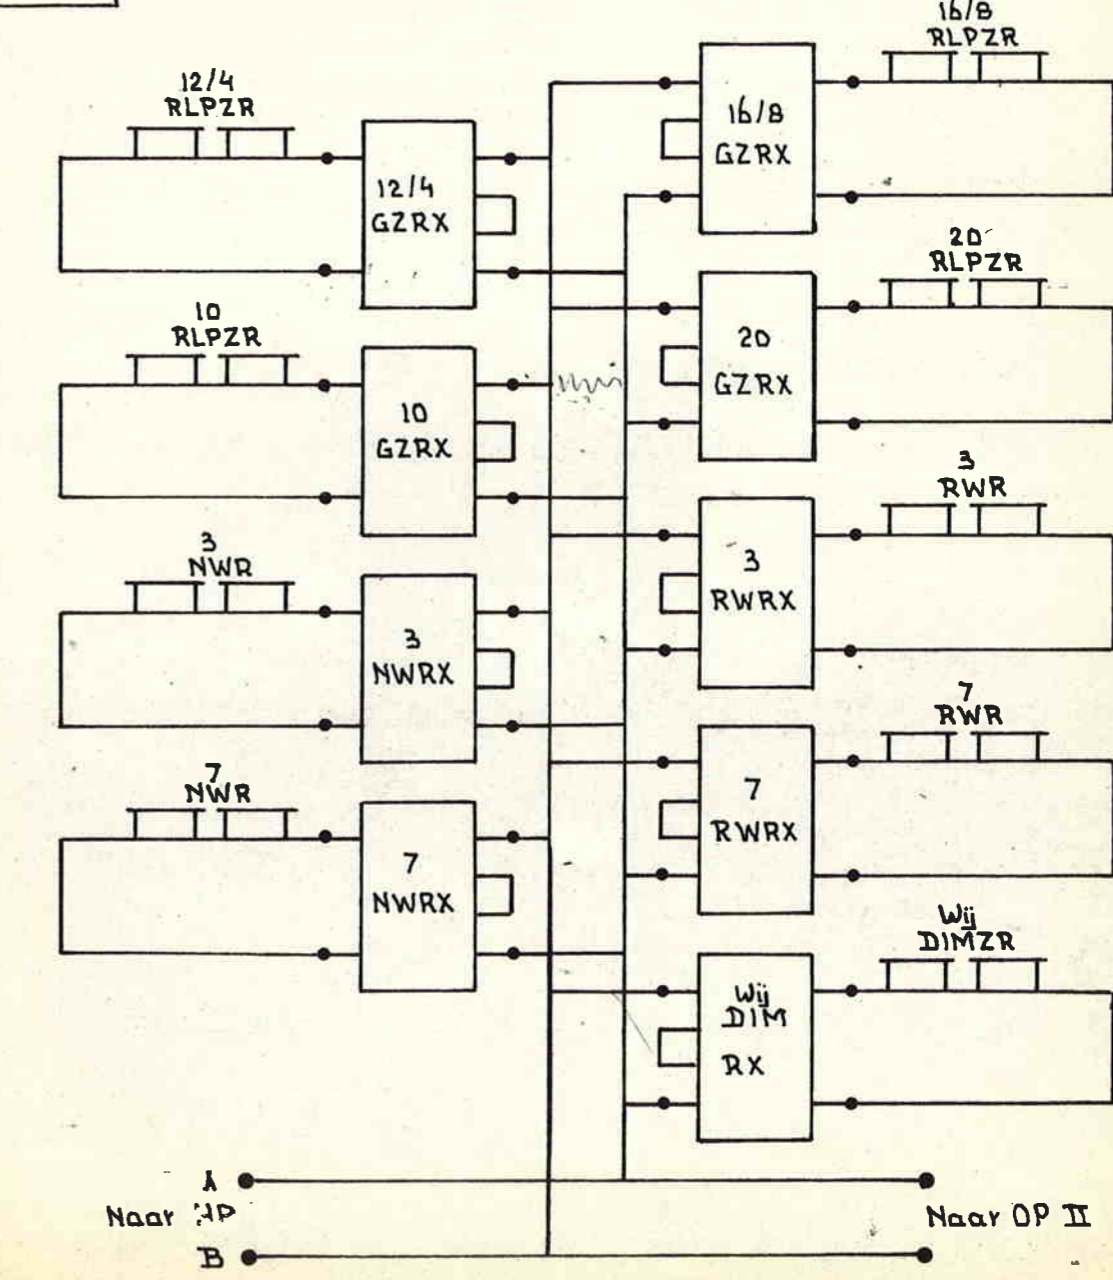

Ruurlo

Bedienings toestel

Lichtenvoorde - Groenlo

Lichtenvoorde - Groenlo
A20T

Corr.	
10.3.80	B

6.5 Overzichts blad der VCVL met automatische wissels
blad 89C

← Naard

Lichtenvoorde - Groenlo
A20T

7.5 Overzichts blad der
VCVL met bediende wissels

C
 Naar HP
 D

7.5 Overzichts blad der VCVL met bediende wissels
blad 111 D