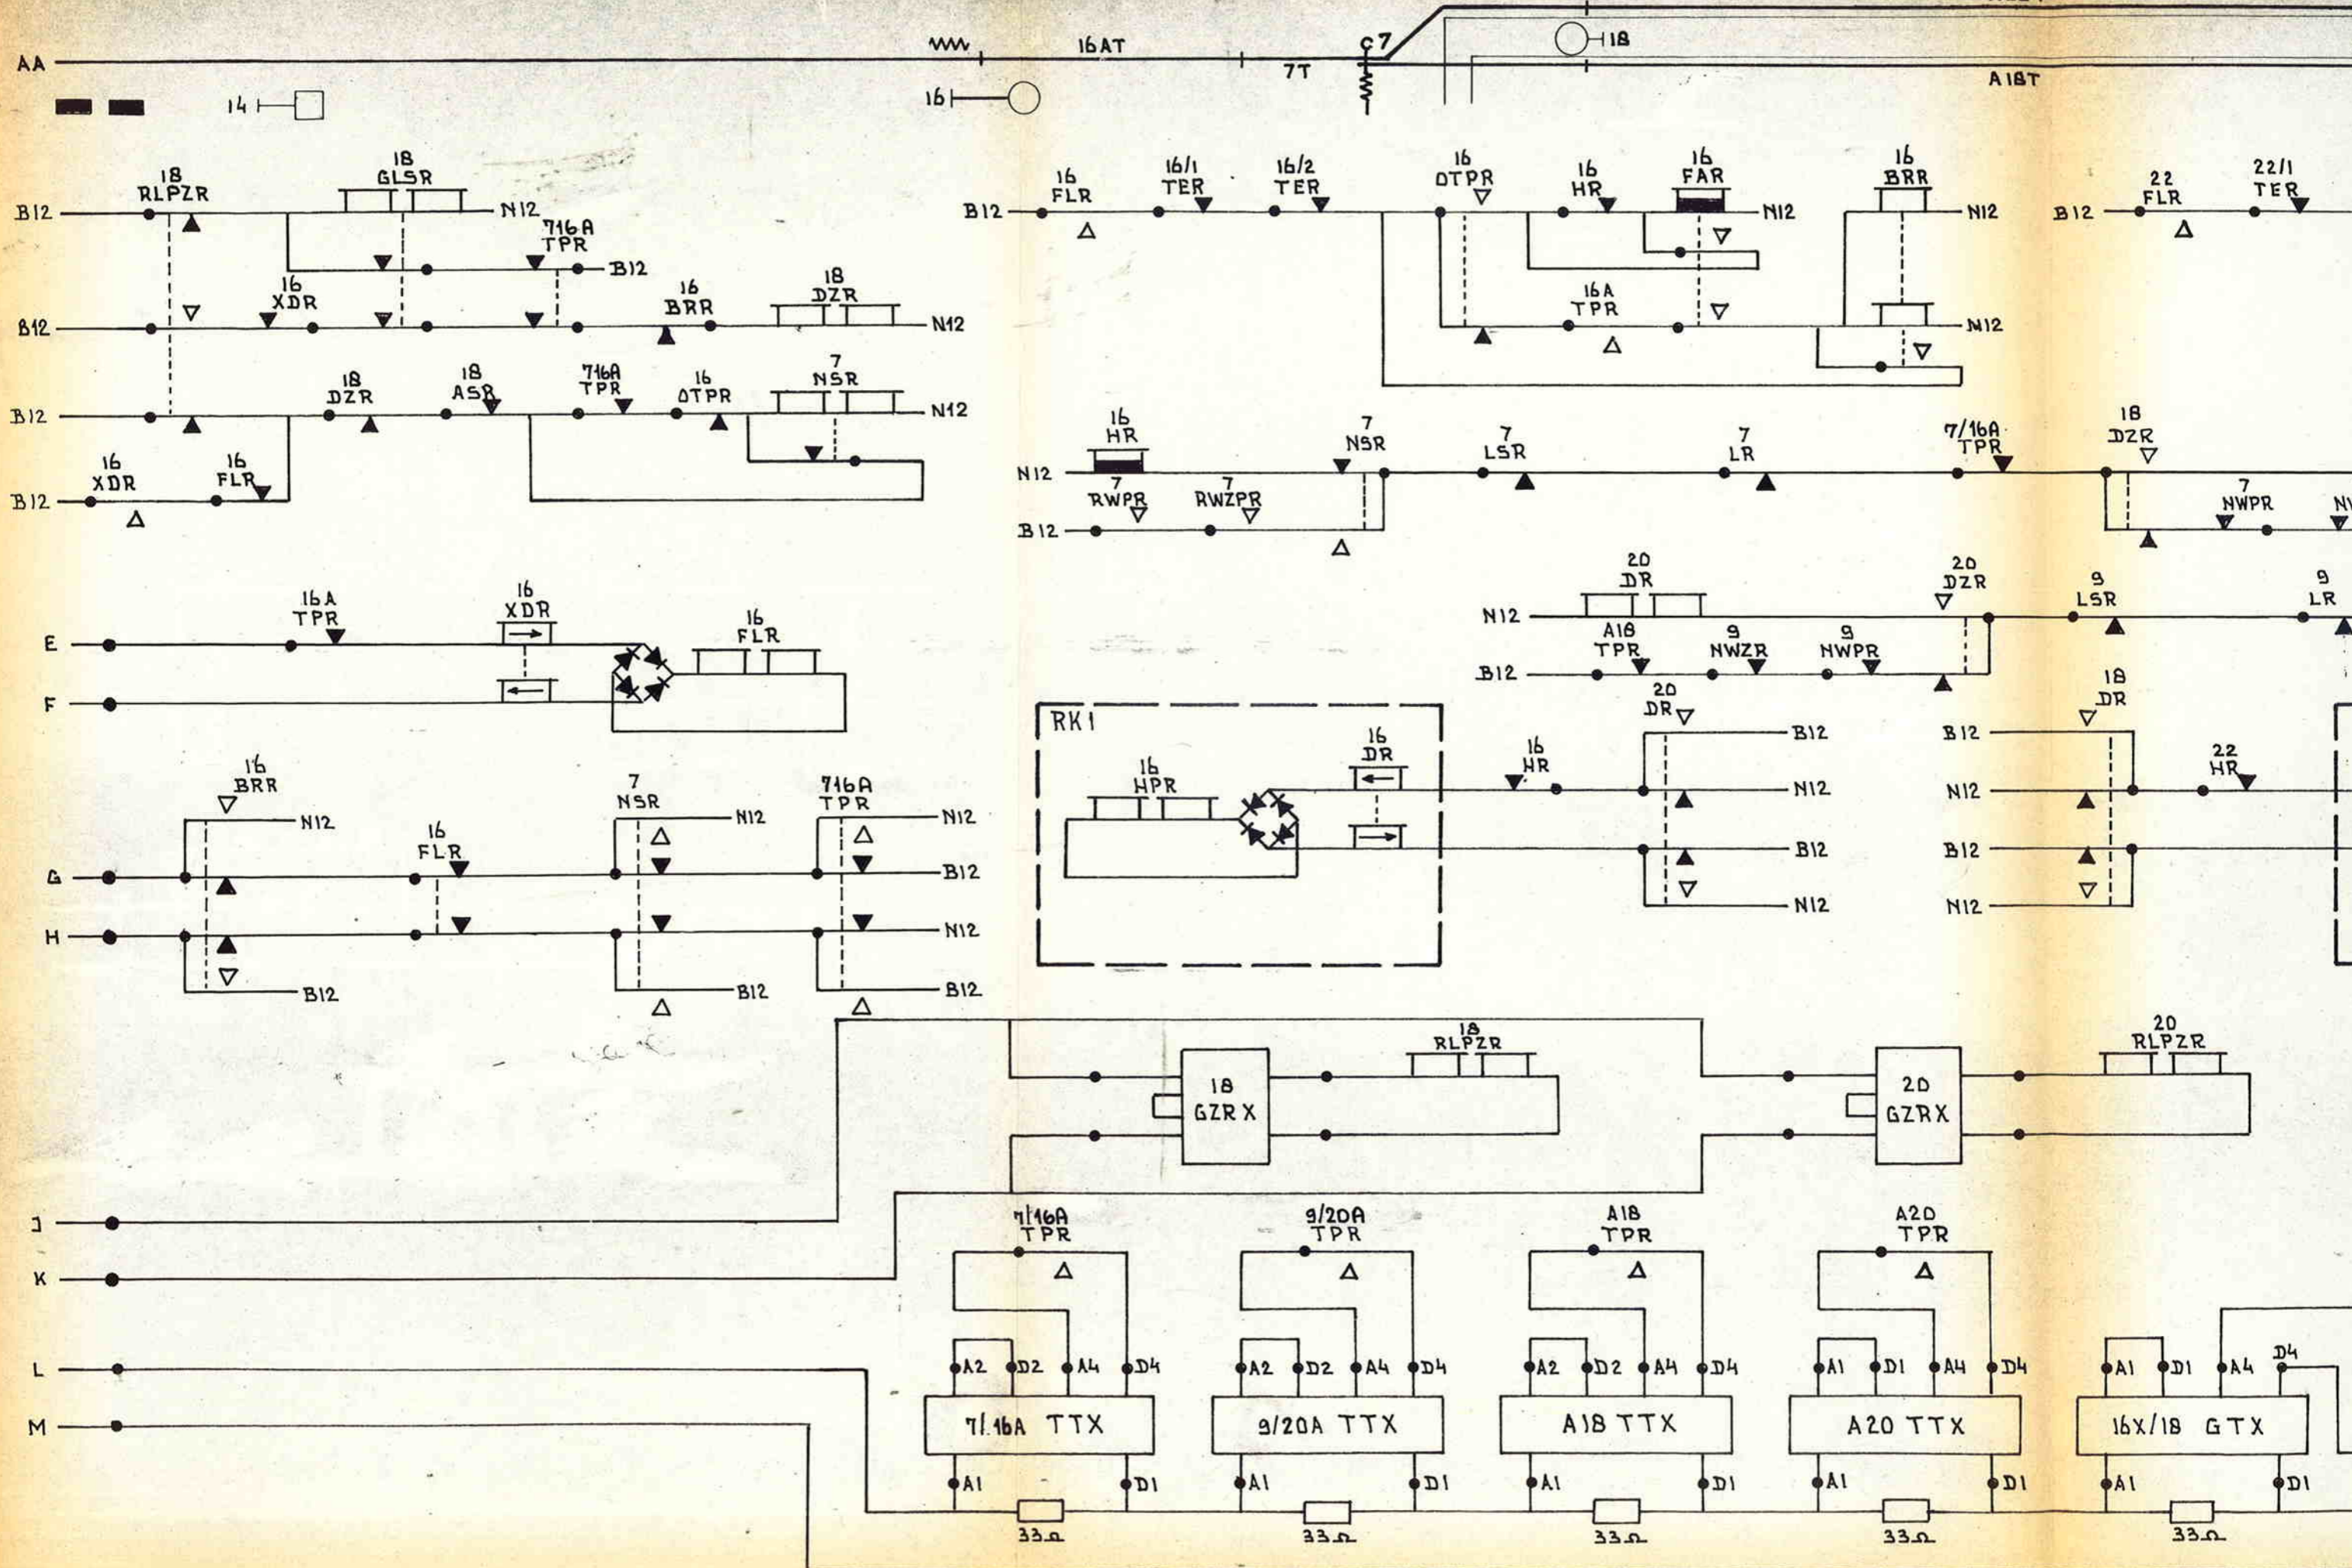

Ruurlo

Bedienings toestel

Lichtenvoorde - Groenlo

Lichtenvoorde - Groenlo
A20T

Corr.	
10.3.80	B

6.5 Overzichts blad der VCVL met automatische wissels
blad 89C

← Naard

Lichtenvoorde - Groenlo
A20T

7.5 Overzichts blad der
VCVL met bediende wissels

C
 Naar HP
 D

7.5 Overzichts blad der VCVL met bediende wissels
blad 111 D