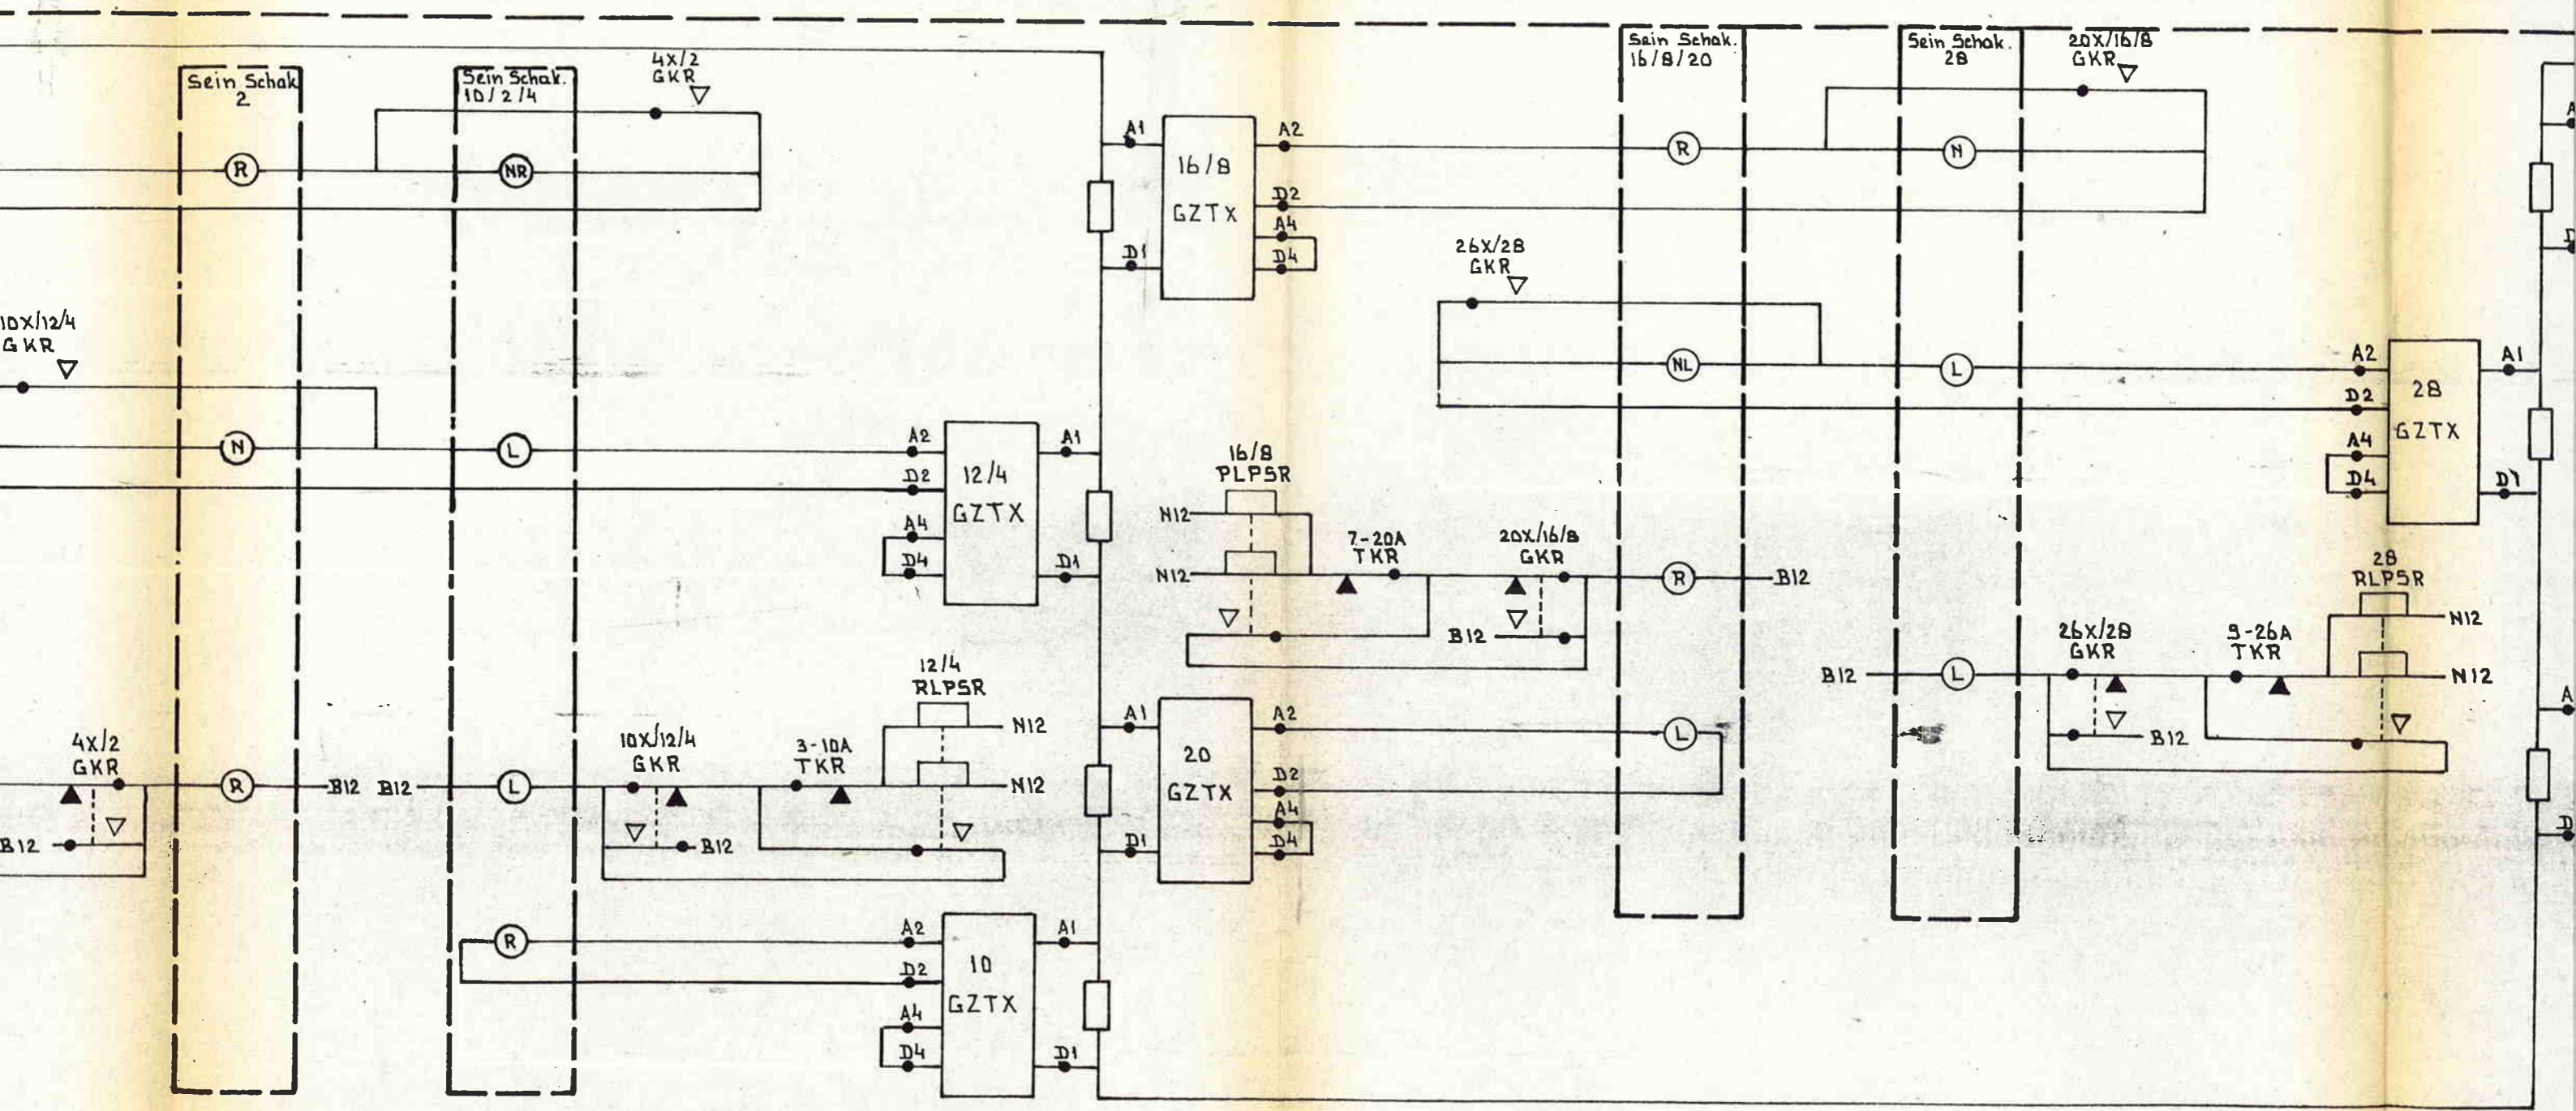

Ruurlo

Bedienings toestel

Lichtenvoorde - Groenlo

Lichtenvoorde - Groenlo
A20T

Corr.	
10.3.80	B

6.5 Overzichts blad der VCVL met automatische wissels
blad 89C

← Naard

Lichtenvoorde - Groenlo
A20T

7.5 Overzichts blad der
VCVL met bediende wissels

C
 Naar HP
 D

7.5 Overzichts blad der VCVL met bediende wissels
blad 111 D