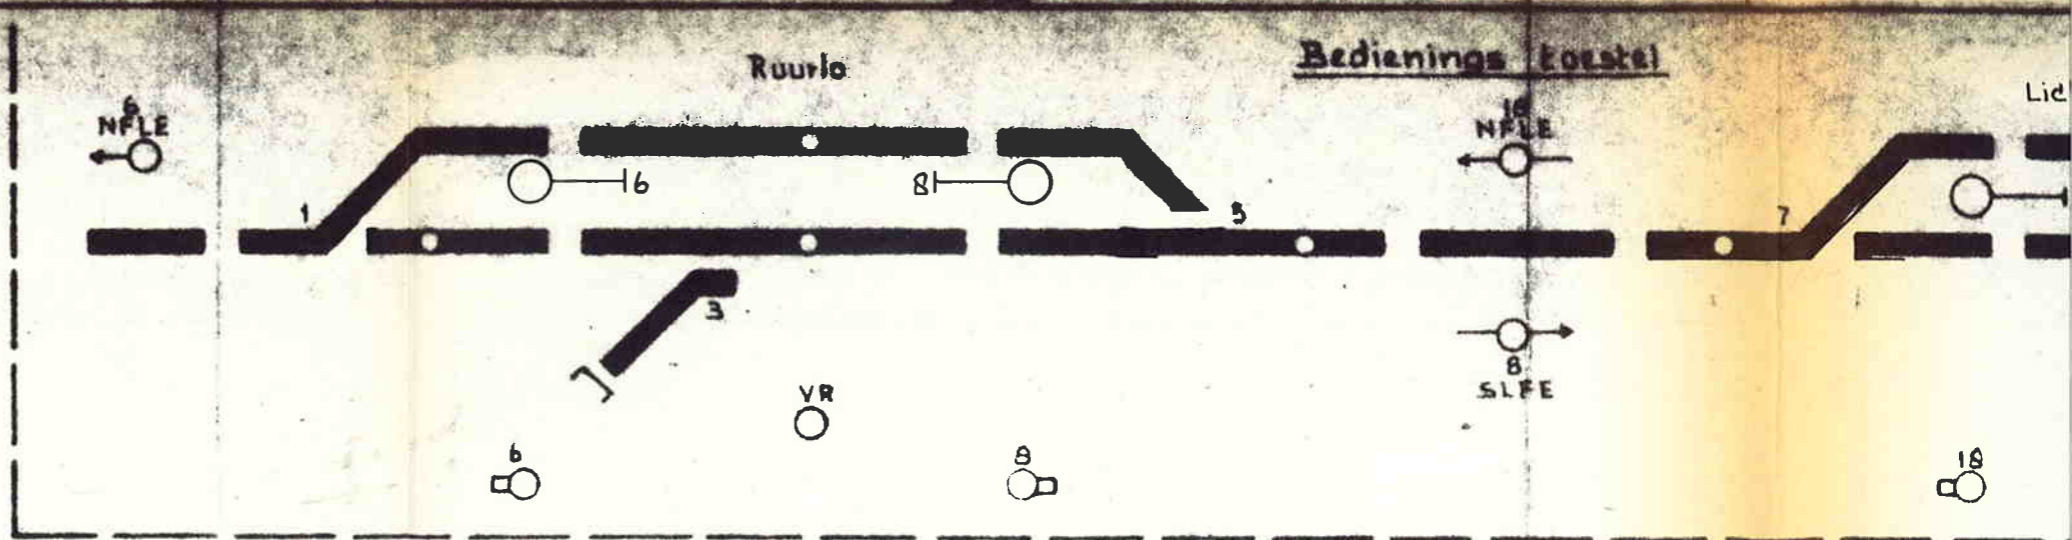

Ruurlo

Bedienings toestel

Lichtenvoorde - Groenlo

Lichtenvoorde - Groenlo
A20T

Corr.	
10.3.80	B

6.5 Overzichts blad der VCVL met automatische wissels
blad 89C

← Naard

Lichtenvoorde - Groenlo
A20T

7.5 Overzichts blad der
VCVL met bediende wissels

C
 Naar HP
 D

7.5 Overzichts blad der VCVL met bediende wissels
blad 111 D