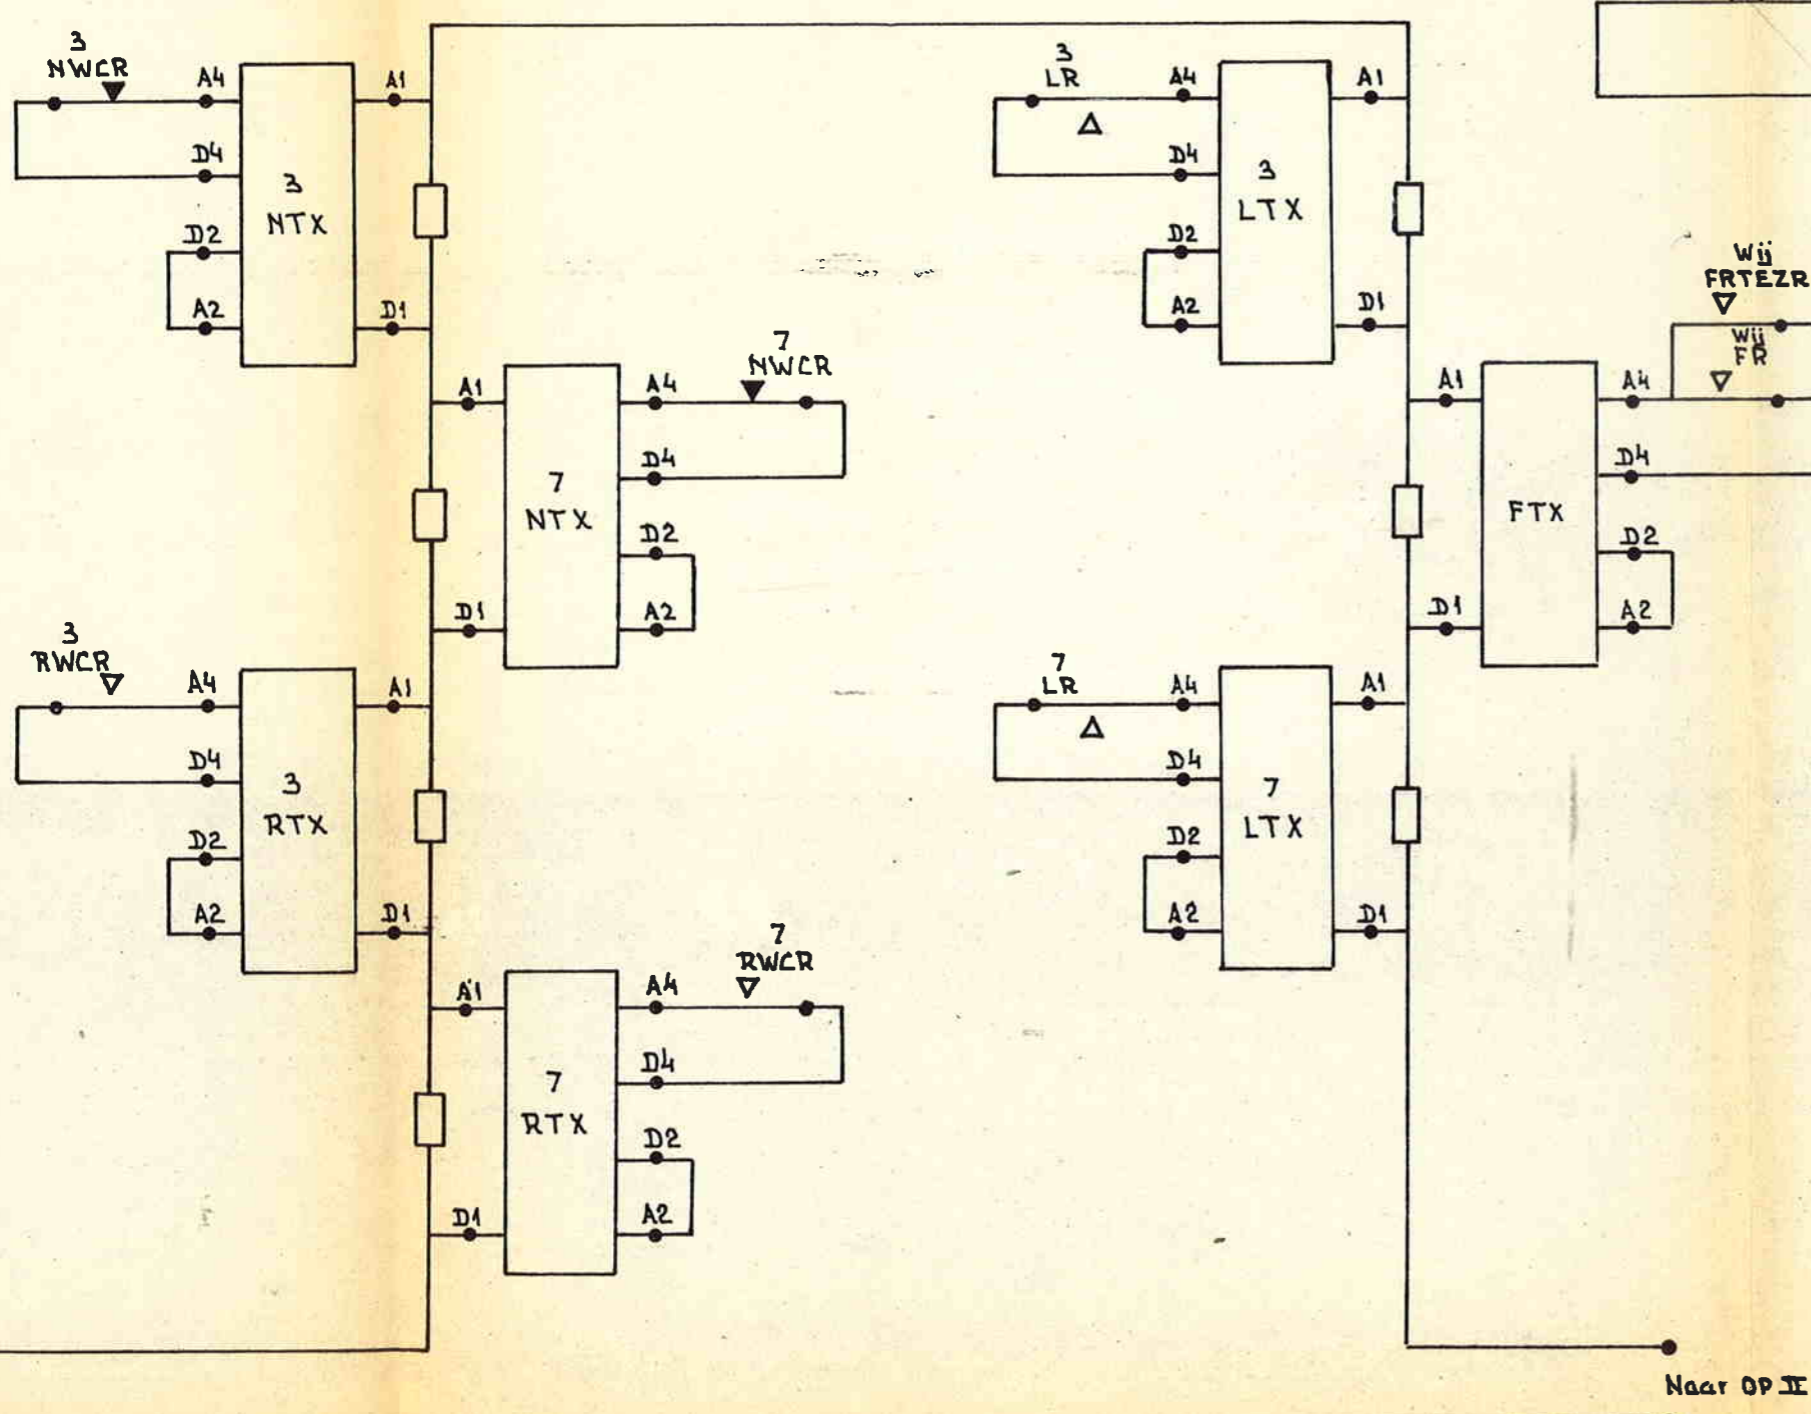

Ruurlo

Bedienings toestel

Lichtenvoorde - Groenlo

Lichtenvoorde - Groenlo
A20T

Corr.	
10.3.80	B

6.5 Overzichts blad der VCVL met automatische wissels
blad 89C

← Naard

Lichtenvoorde - Groenlo
A20T

7.5 Overzichts blad der
VCVL met bediende wissels

C
 Naar HP
 D

7.5 Overzichts blad der VCVL met bediende wissels
blad 111 D