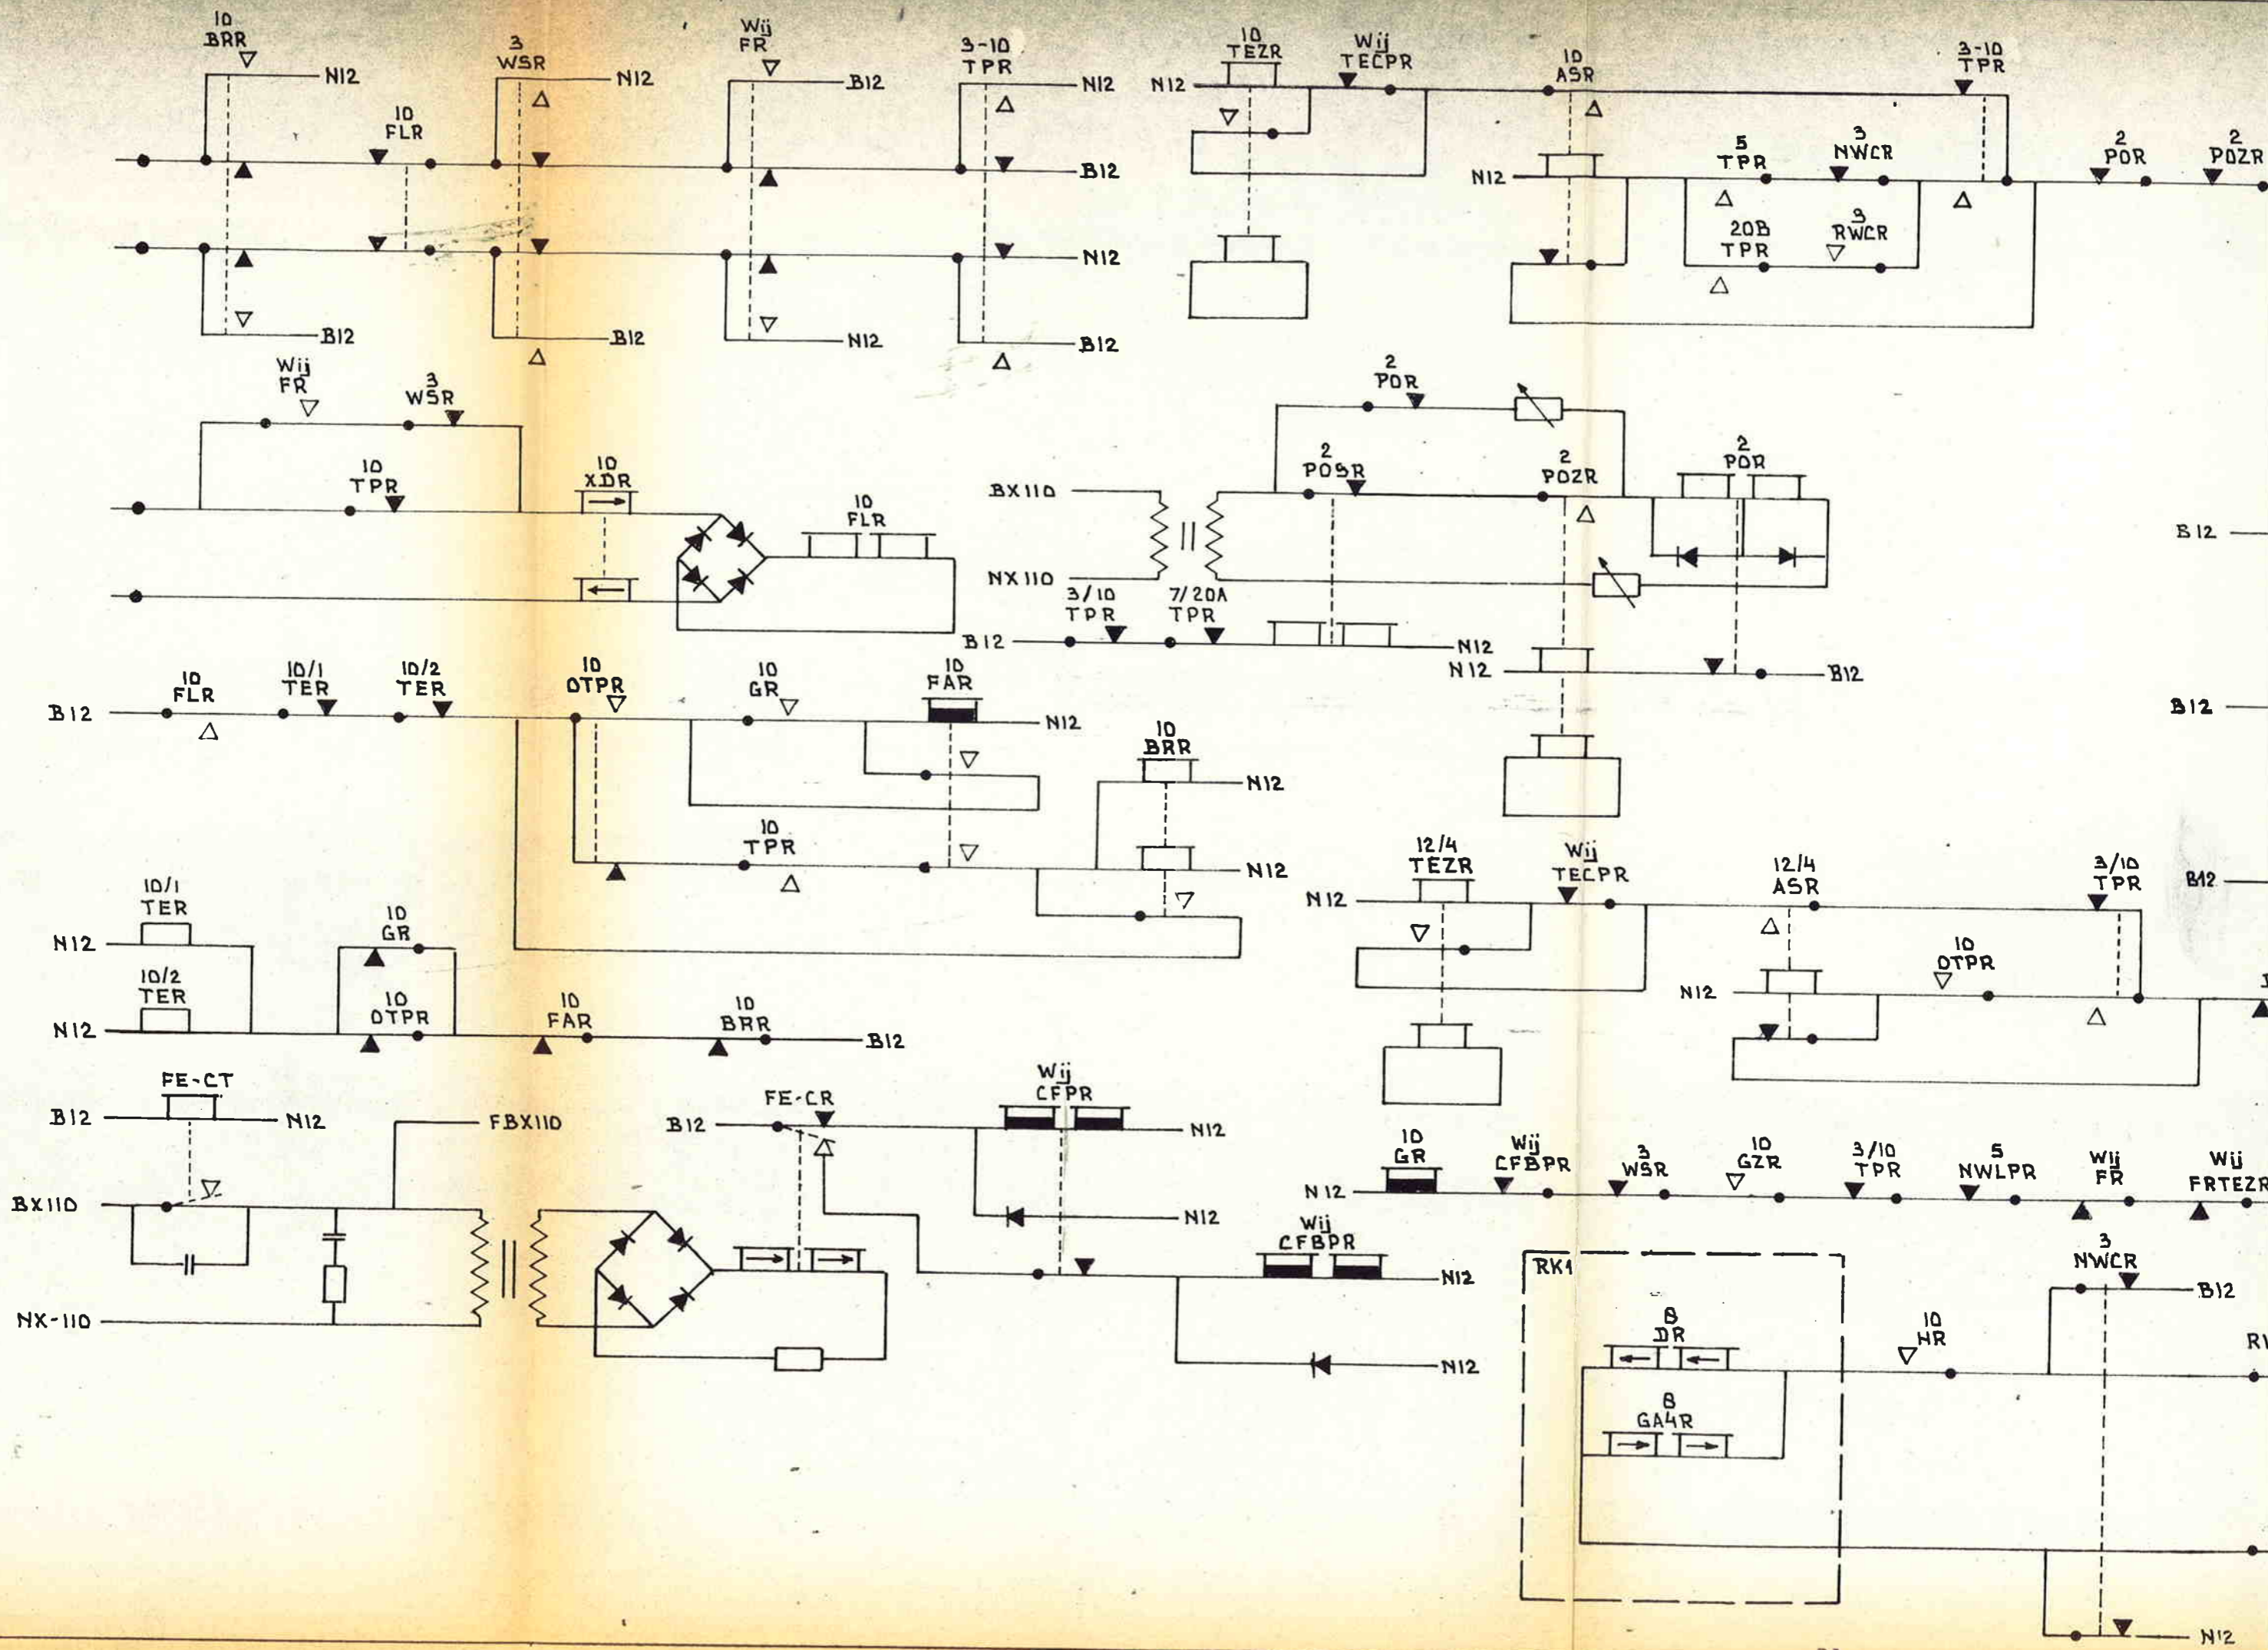

Ruurlo

Bedienings toestel

Lichtenvoorde - Groenlo

Lichtenvoorde - Groenlo
A20T

Corr.	
10.3.80	B

6.5 Overzichts blad der VCVL met automatische wissels
blad 89C

← Naard

Lichtenvoorde - Groenlo
A20T

7.5 Overzichts blad der
VCVL met bediende wissels

C
 Naar HP
 D

7.5 Overzichts blad der VCVL met bediende wissels
blad 111 D