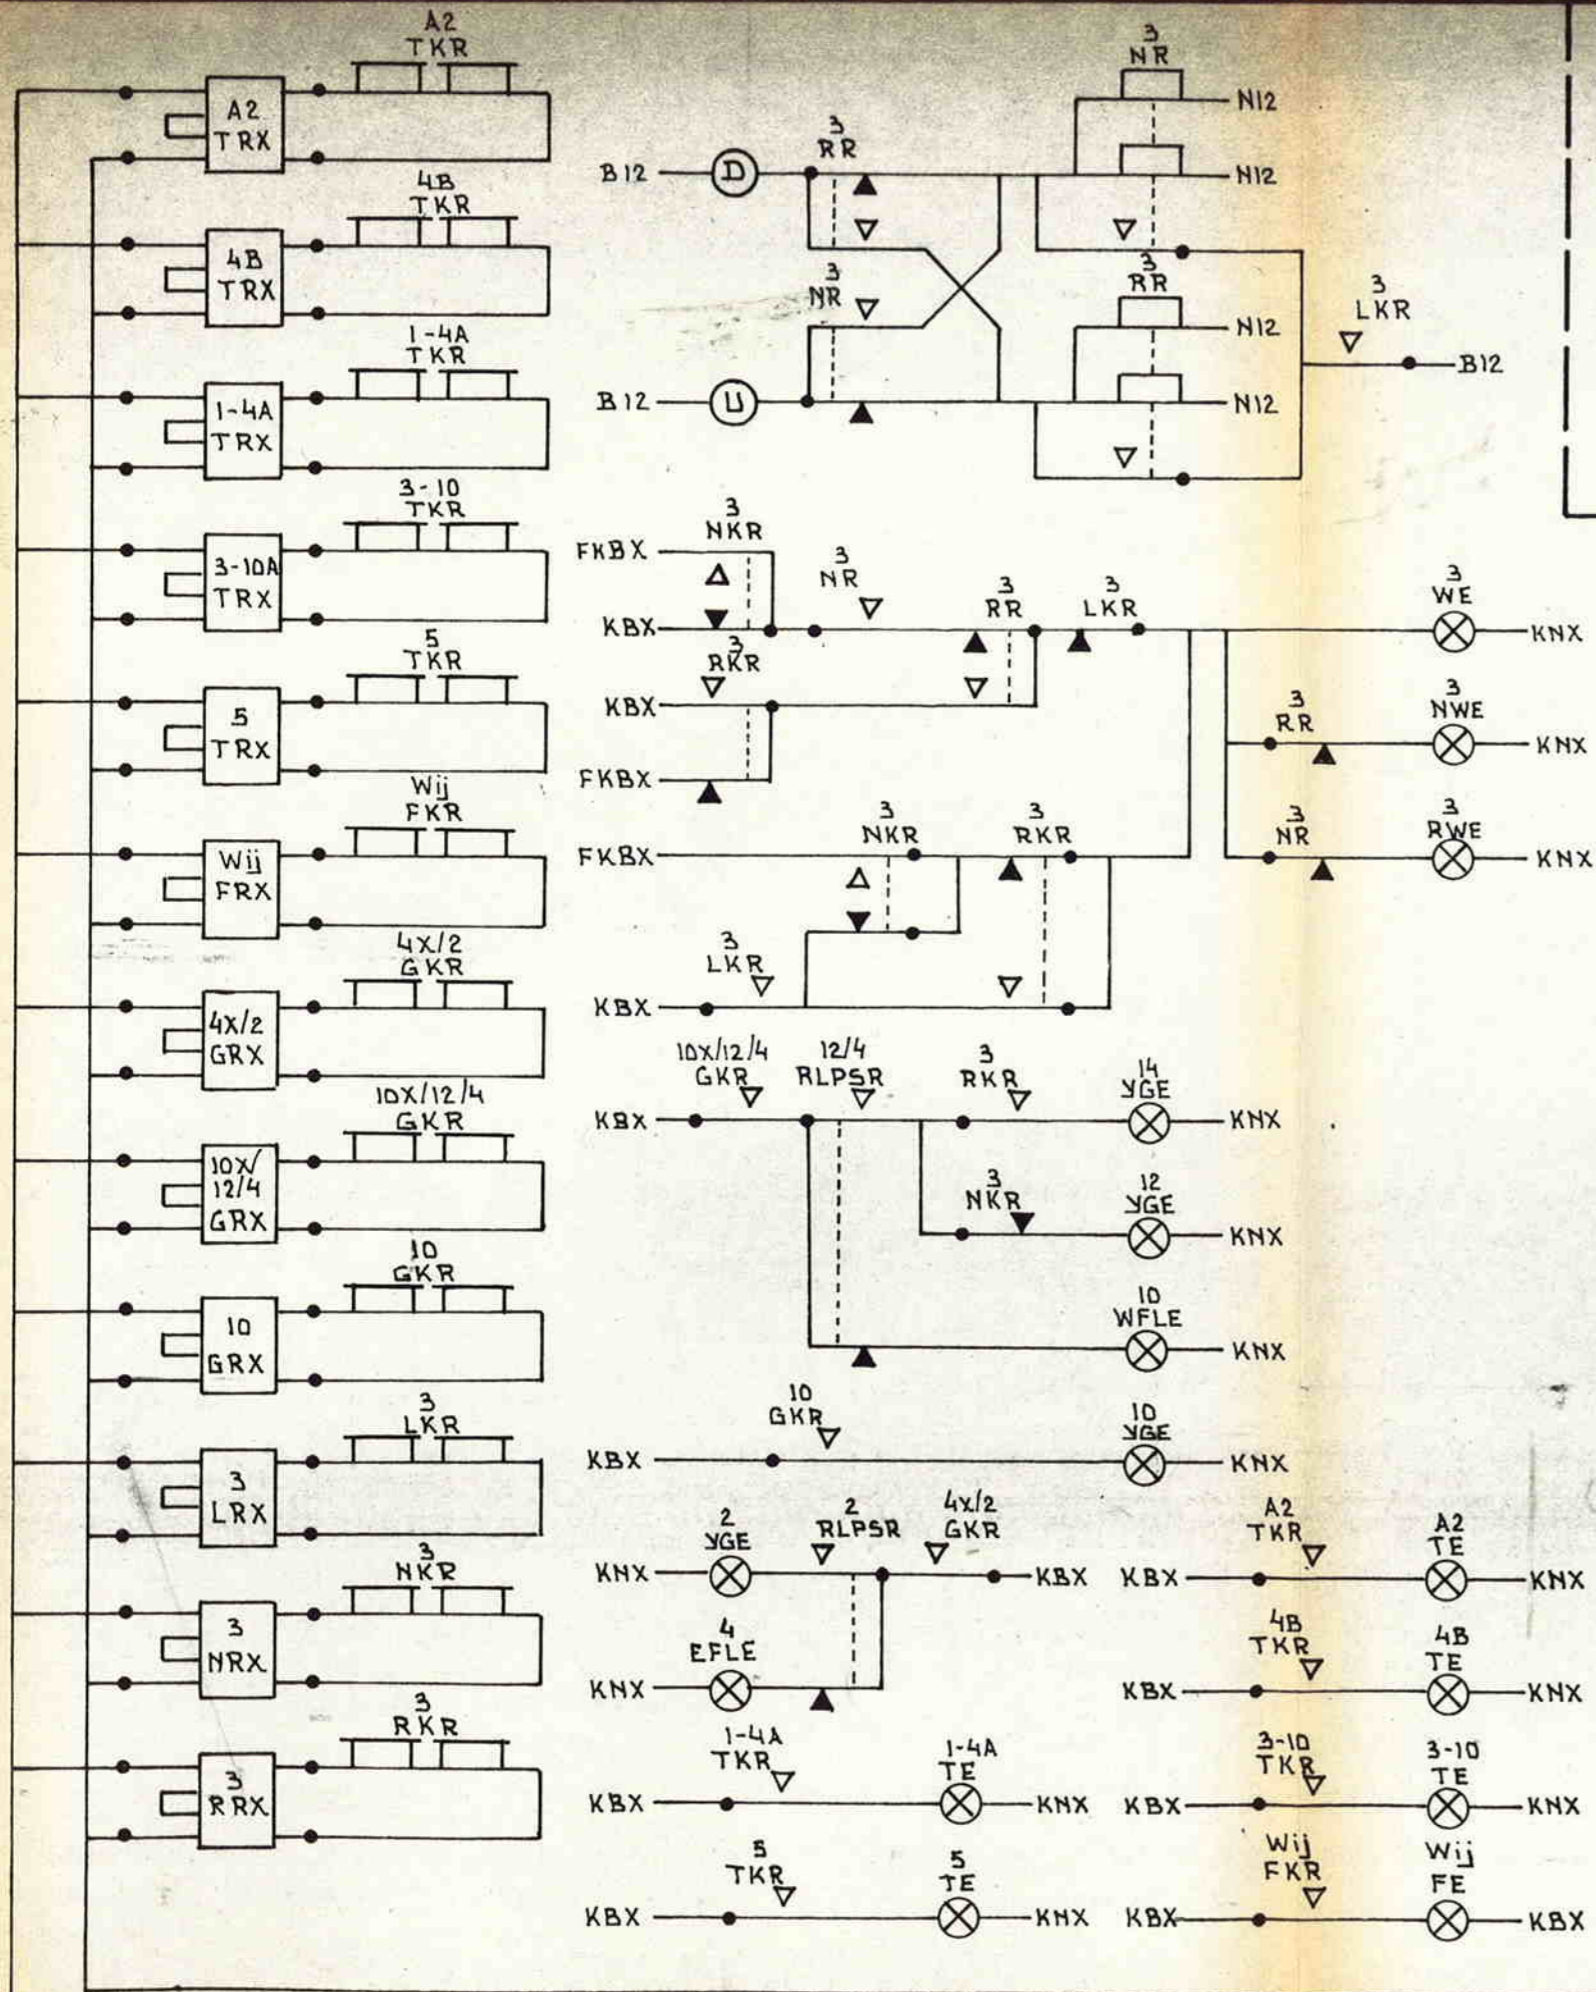

Ruurlo

Bedienings toestel

Lichtenvoorde - Groenlo

Lichtenvoorde - Groenlo
A20T

Corr.	
10.3.80	B

6.5 Overzichts blad der VCVL met automatische wissels
blad 89C

← Naard

Lichtenvoorde - Groenlo
A20T

7.5 Overzichts blad der
VCVL met bediende wissels

C
 Naar HP
 D

7.5 Overzichts blad der VCVL met bediende wissels
blad 111 D