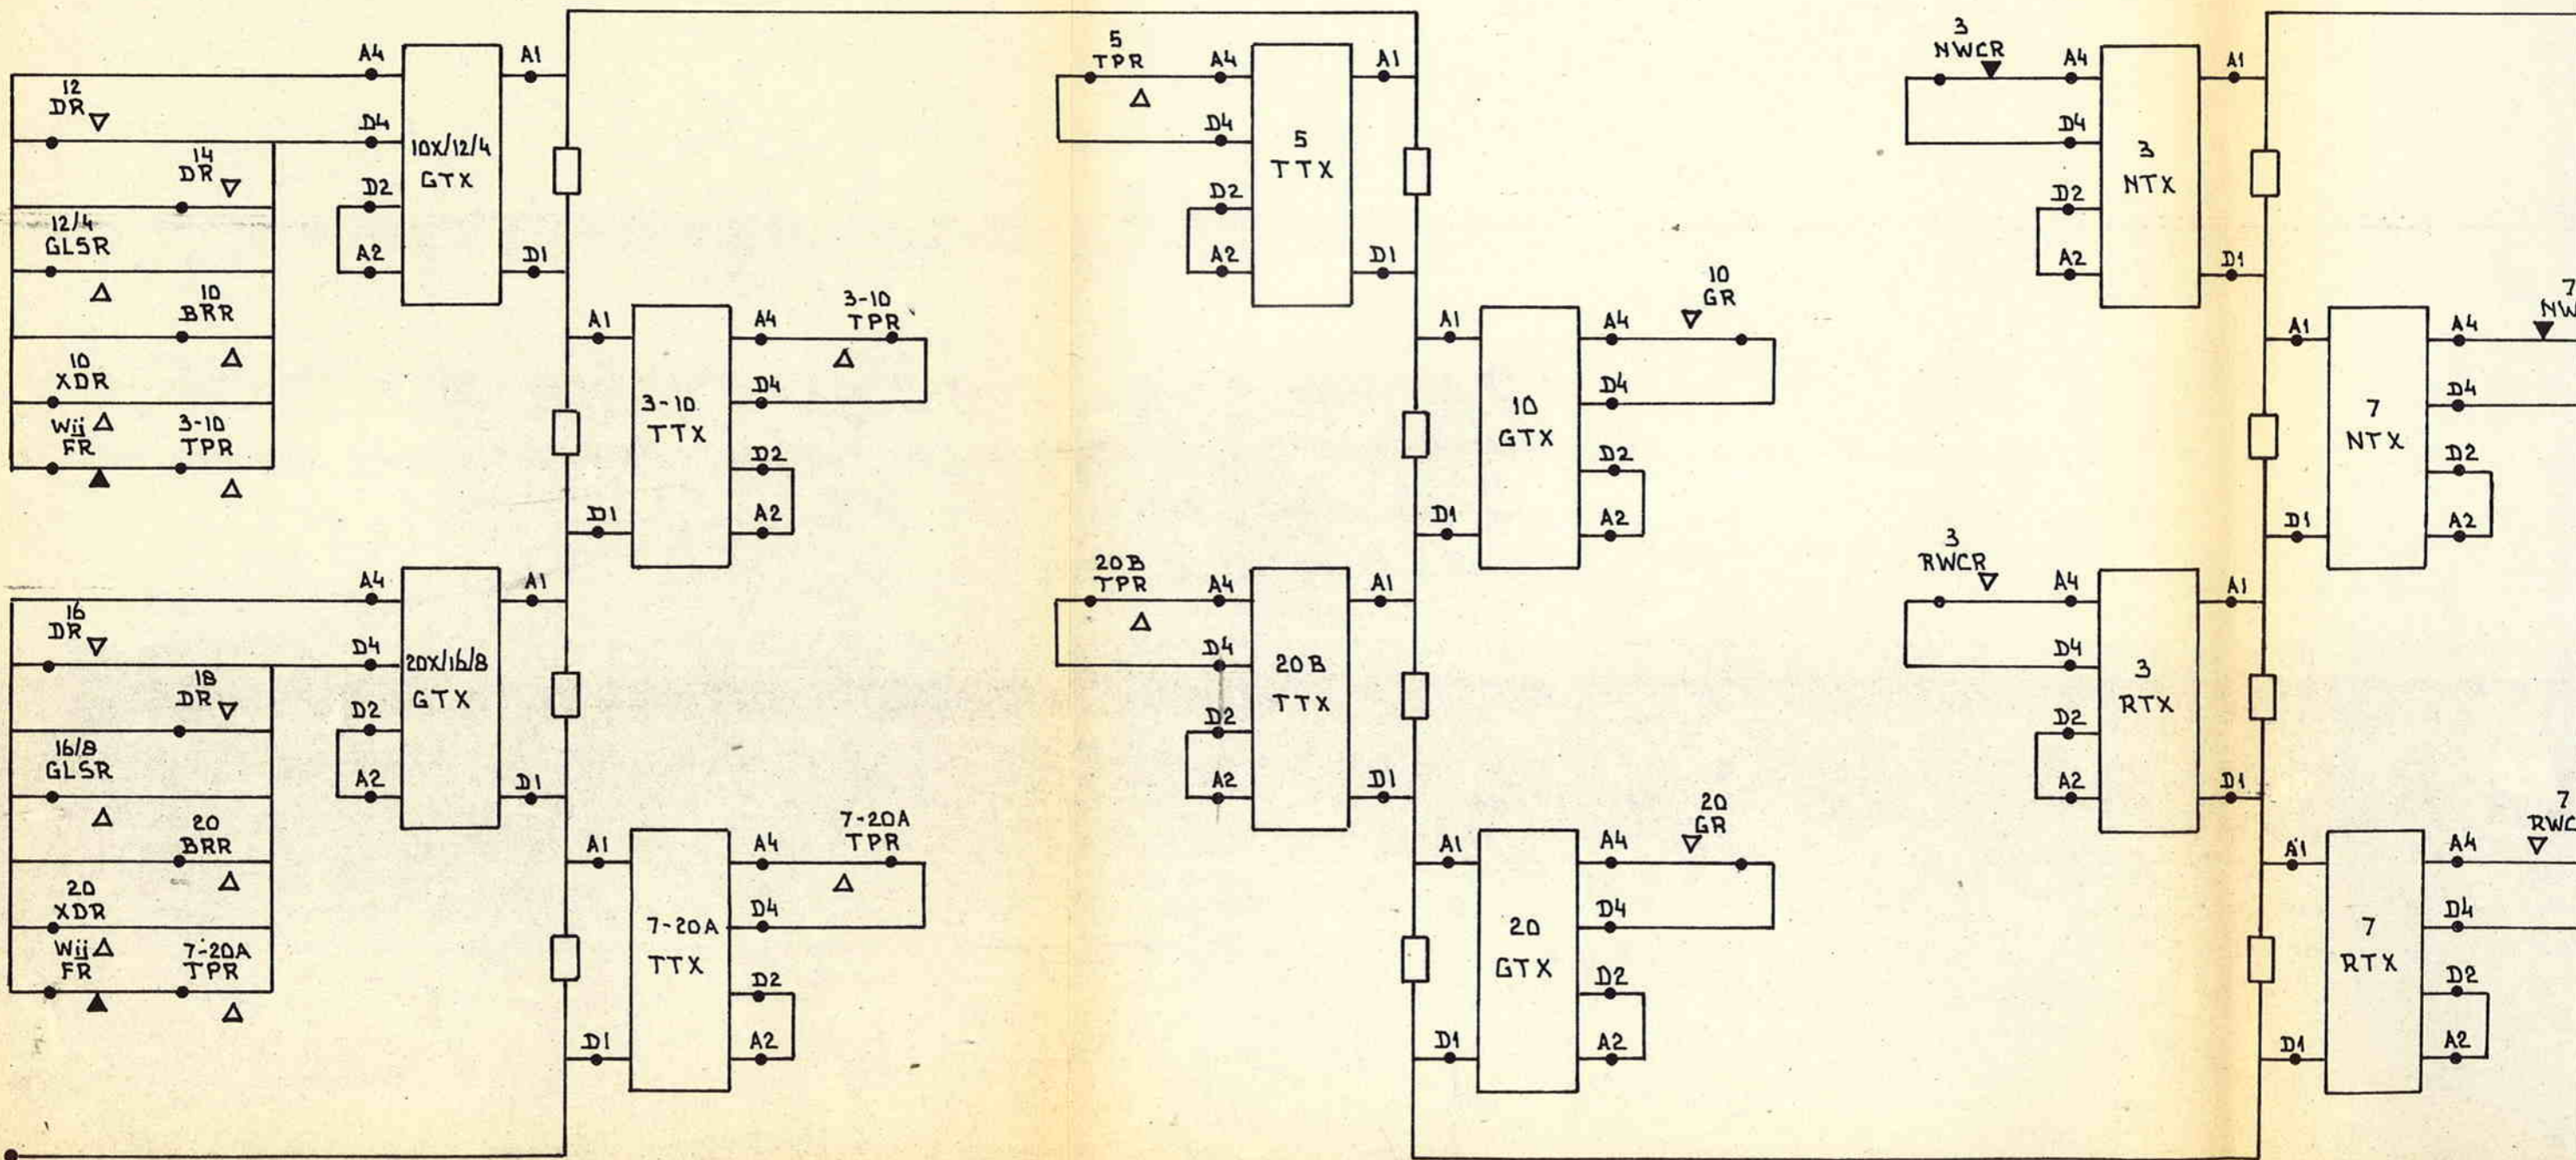

Ruurlo

Bedienings toestel

Lichtenvoorde - Groenlo

Lichtenvoorde - Groenlo
A20T

Corr.	
10.3.80	B

6.5 Overzichts blad der VCVL met automatische wissels
blad 89C

← Naard

Lichtenvoorde - Groenlo
A20T

7.5 Overzichts blad der
VCVL met bediende wissels

C
 Naar HP
 D

7.5 Overzichts blad der VCVL met bediende wissels
blad 111 D