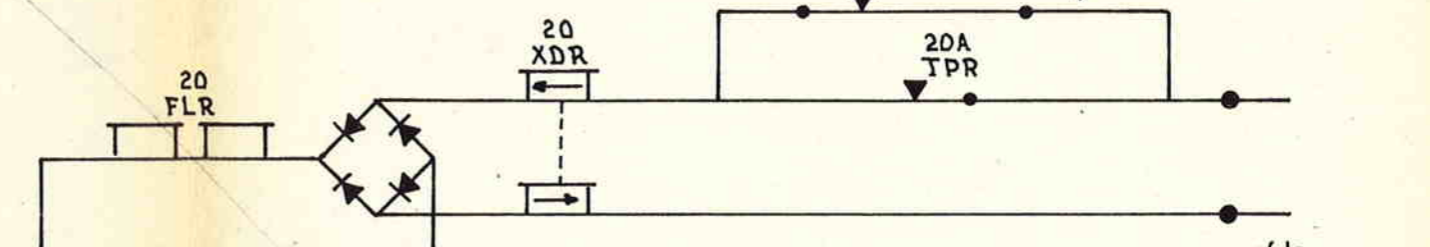

7.5 Overzichts blad der VCVL met bediende wissels
blad 111 D