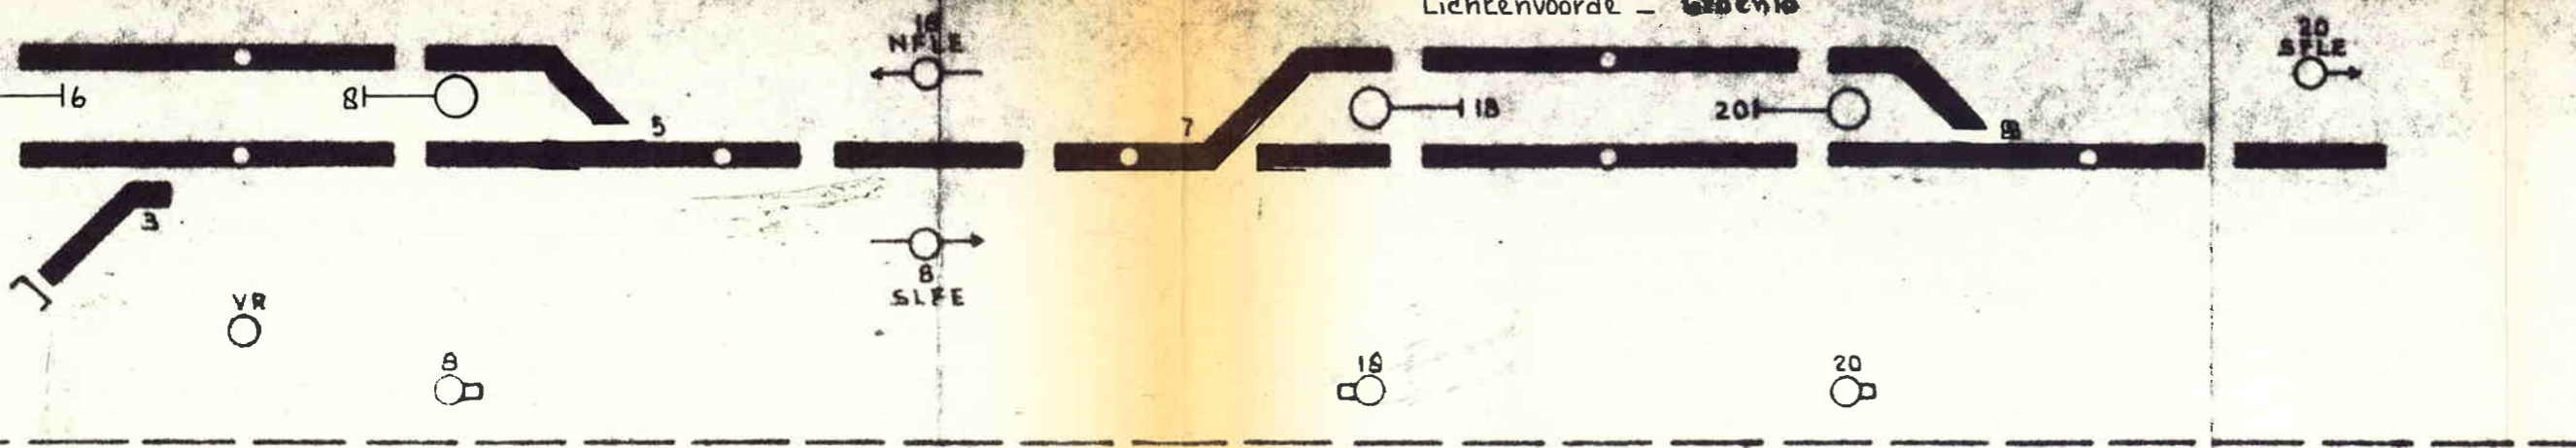

Ruurlo

Bedienings toestel

Lichtenvoorde - Groenlo

Lichtenvoorde - Groenlo
A20T

Corr.	
10.3.80	B

6.5 Overzichts blad der VCVL met automatische wissels
blad 89C

← Naard

Lichtenvoorde - Groenlo
A20T