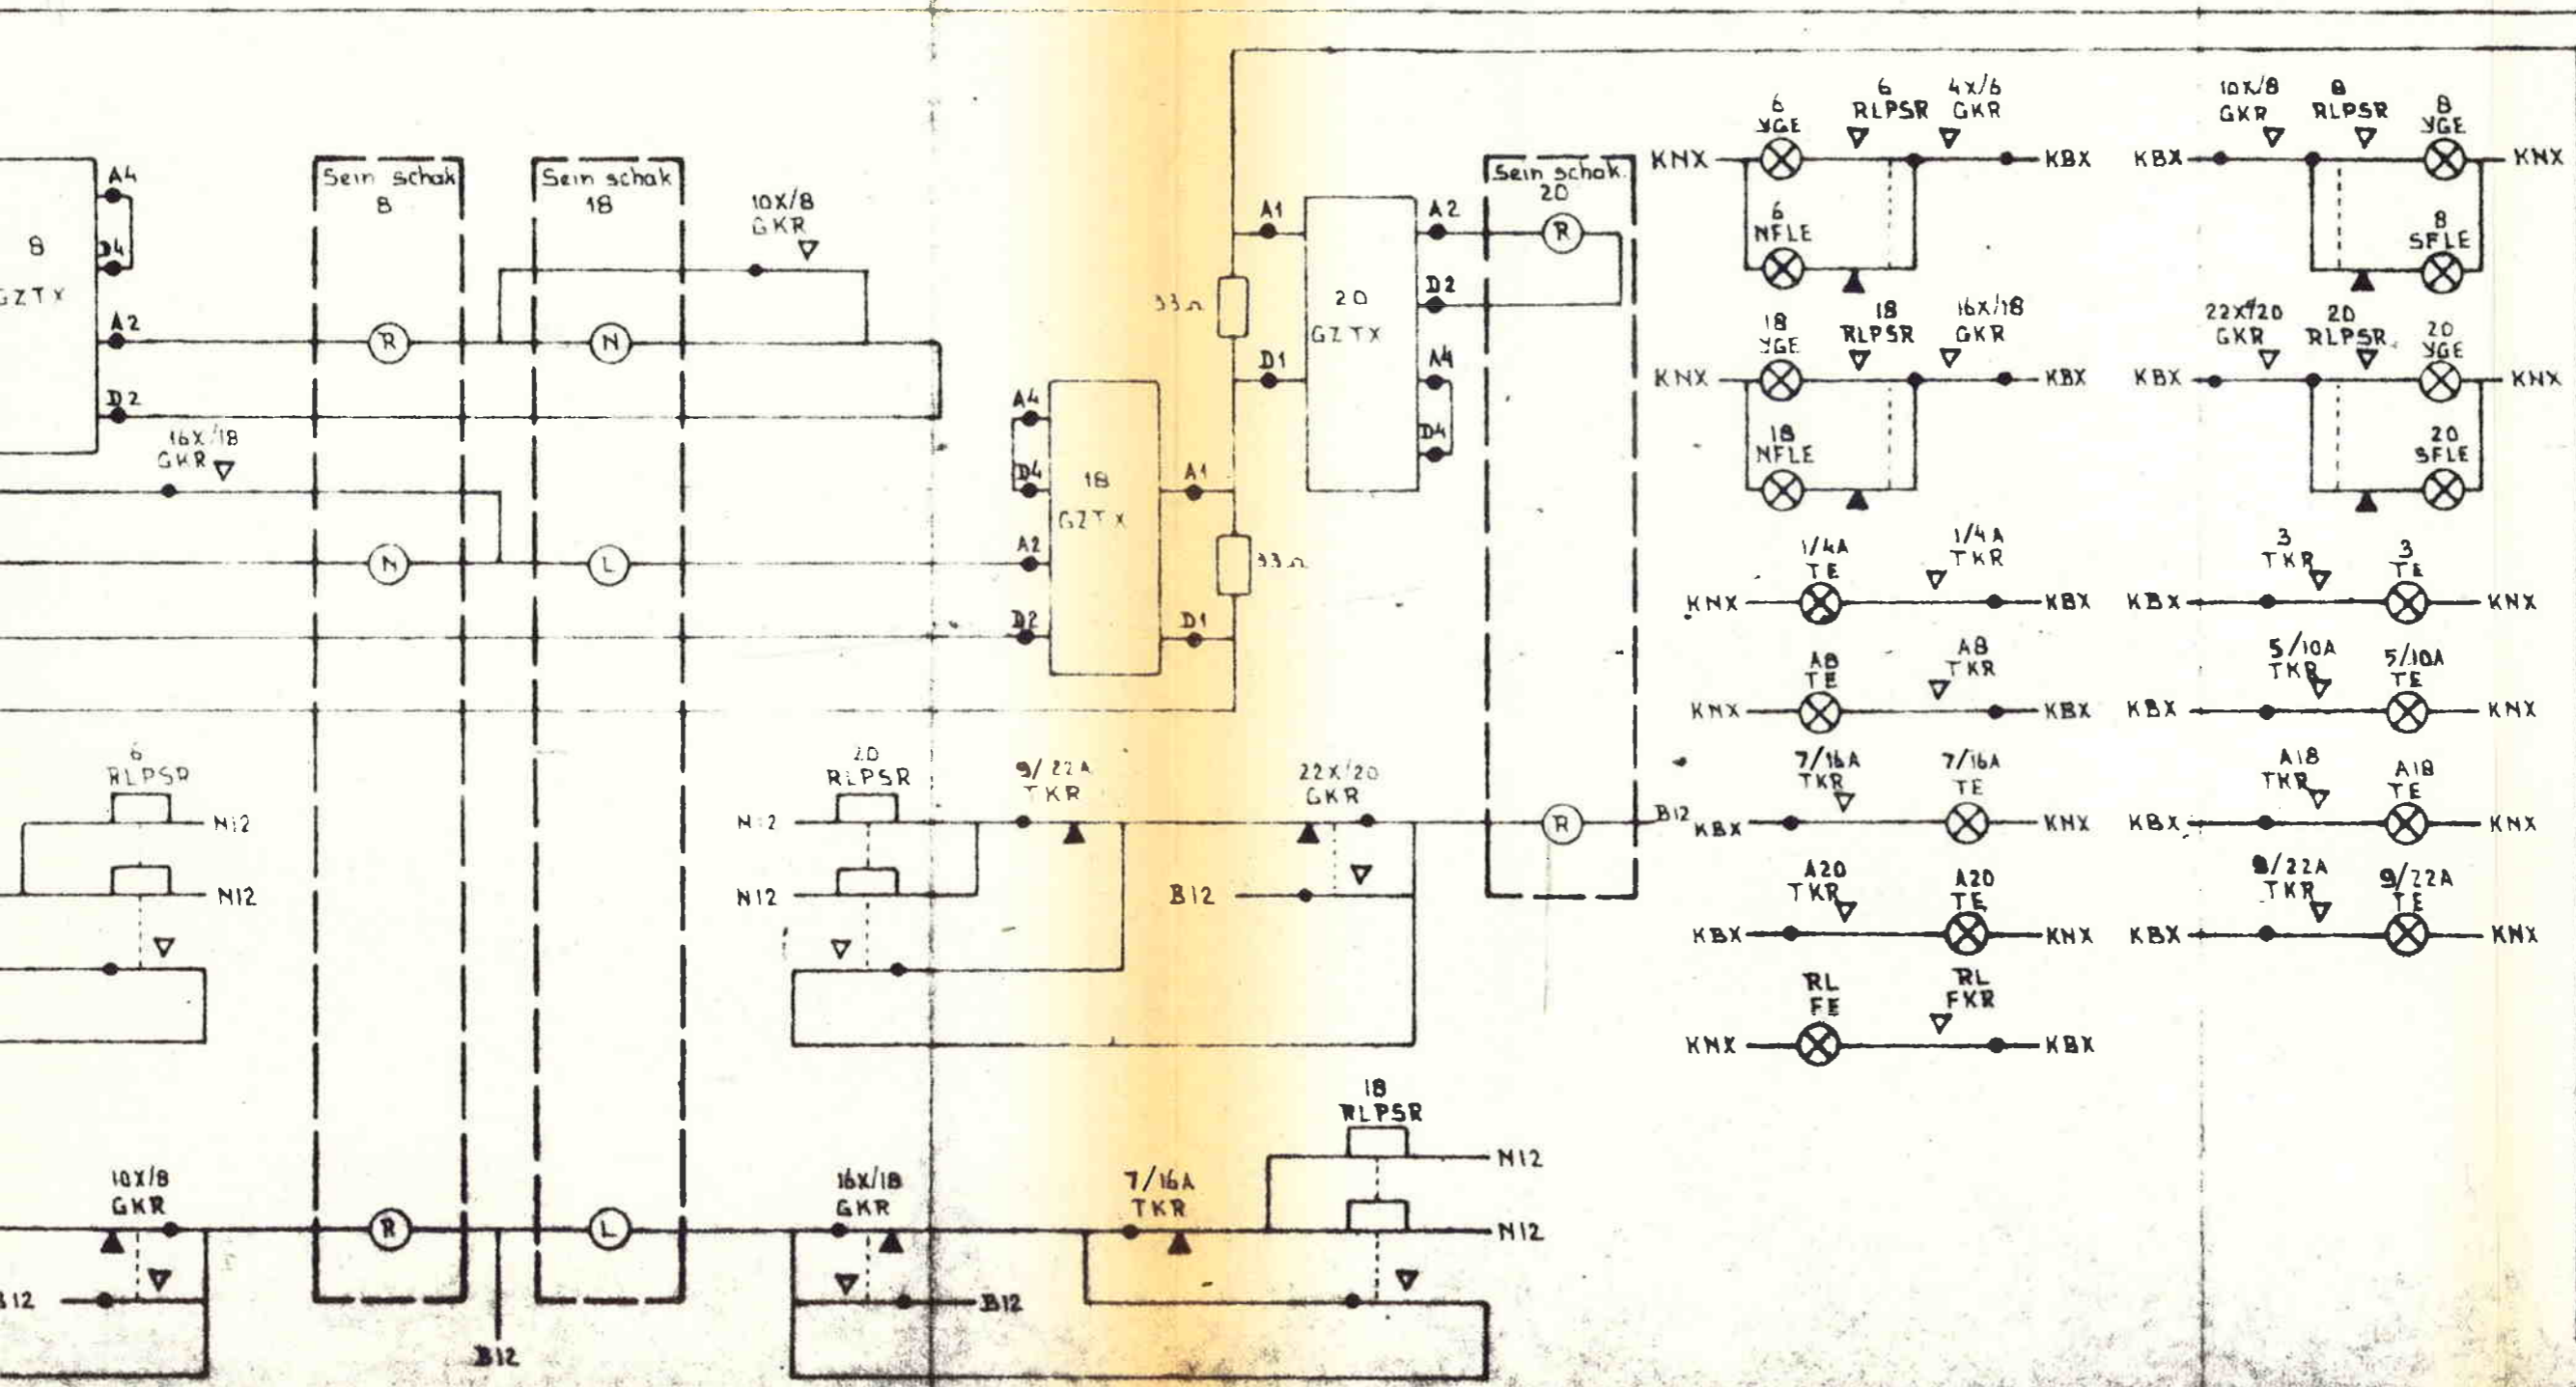

Ruurlo

Bedienings toestel

Lichtenvoorde - Groenlo

Lichtenvoorde - Groenlo
A20T

Corr.	
10.3.80	B

6.5 Overzichts blad der VCVL met automatische wissels
blad 89C

← Naard

Lichtenvoorde - Groenlo
A20T

7.5 Overzichts blad der
VCVL met bediende wissels

C
 Naar HP
 D

7.5 Overzichts blad der VCVL met bediende wissels
blad 111 D