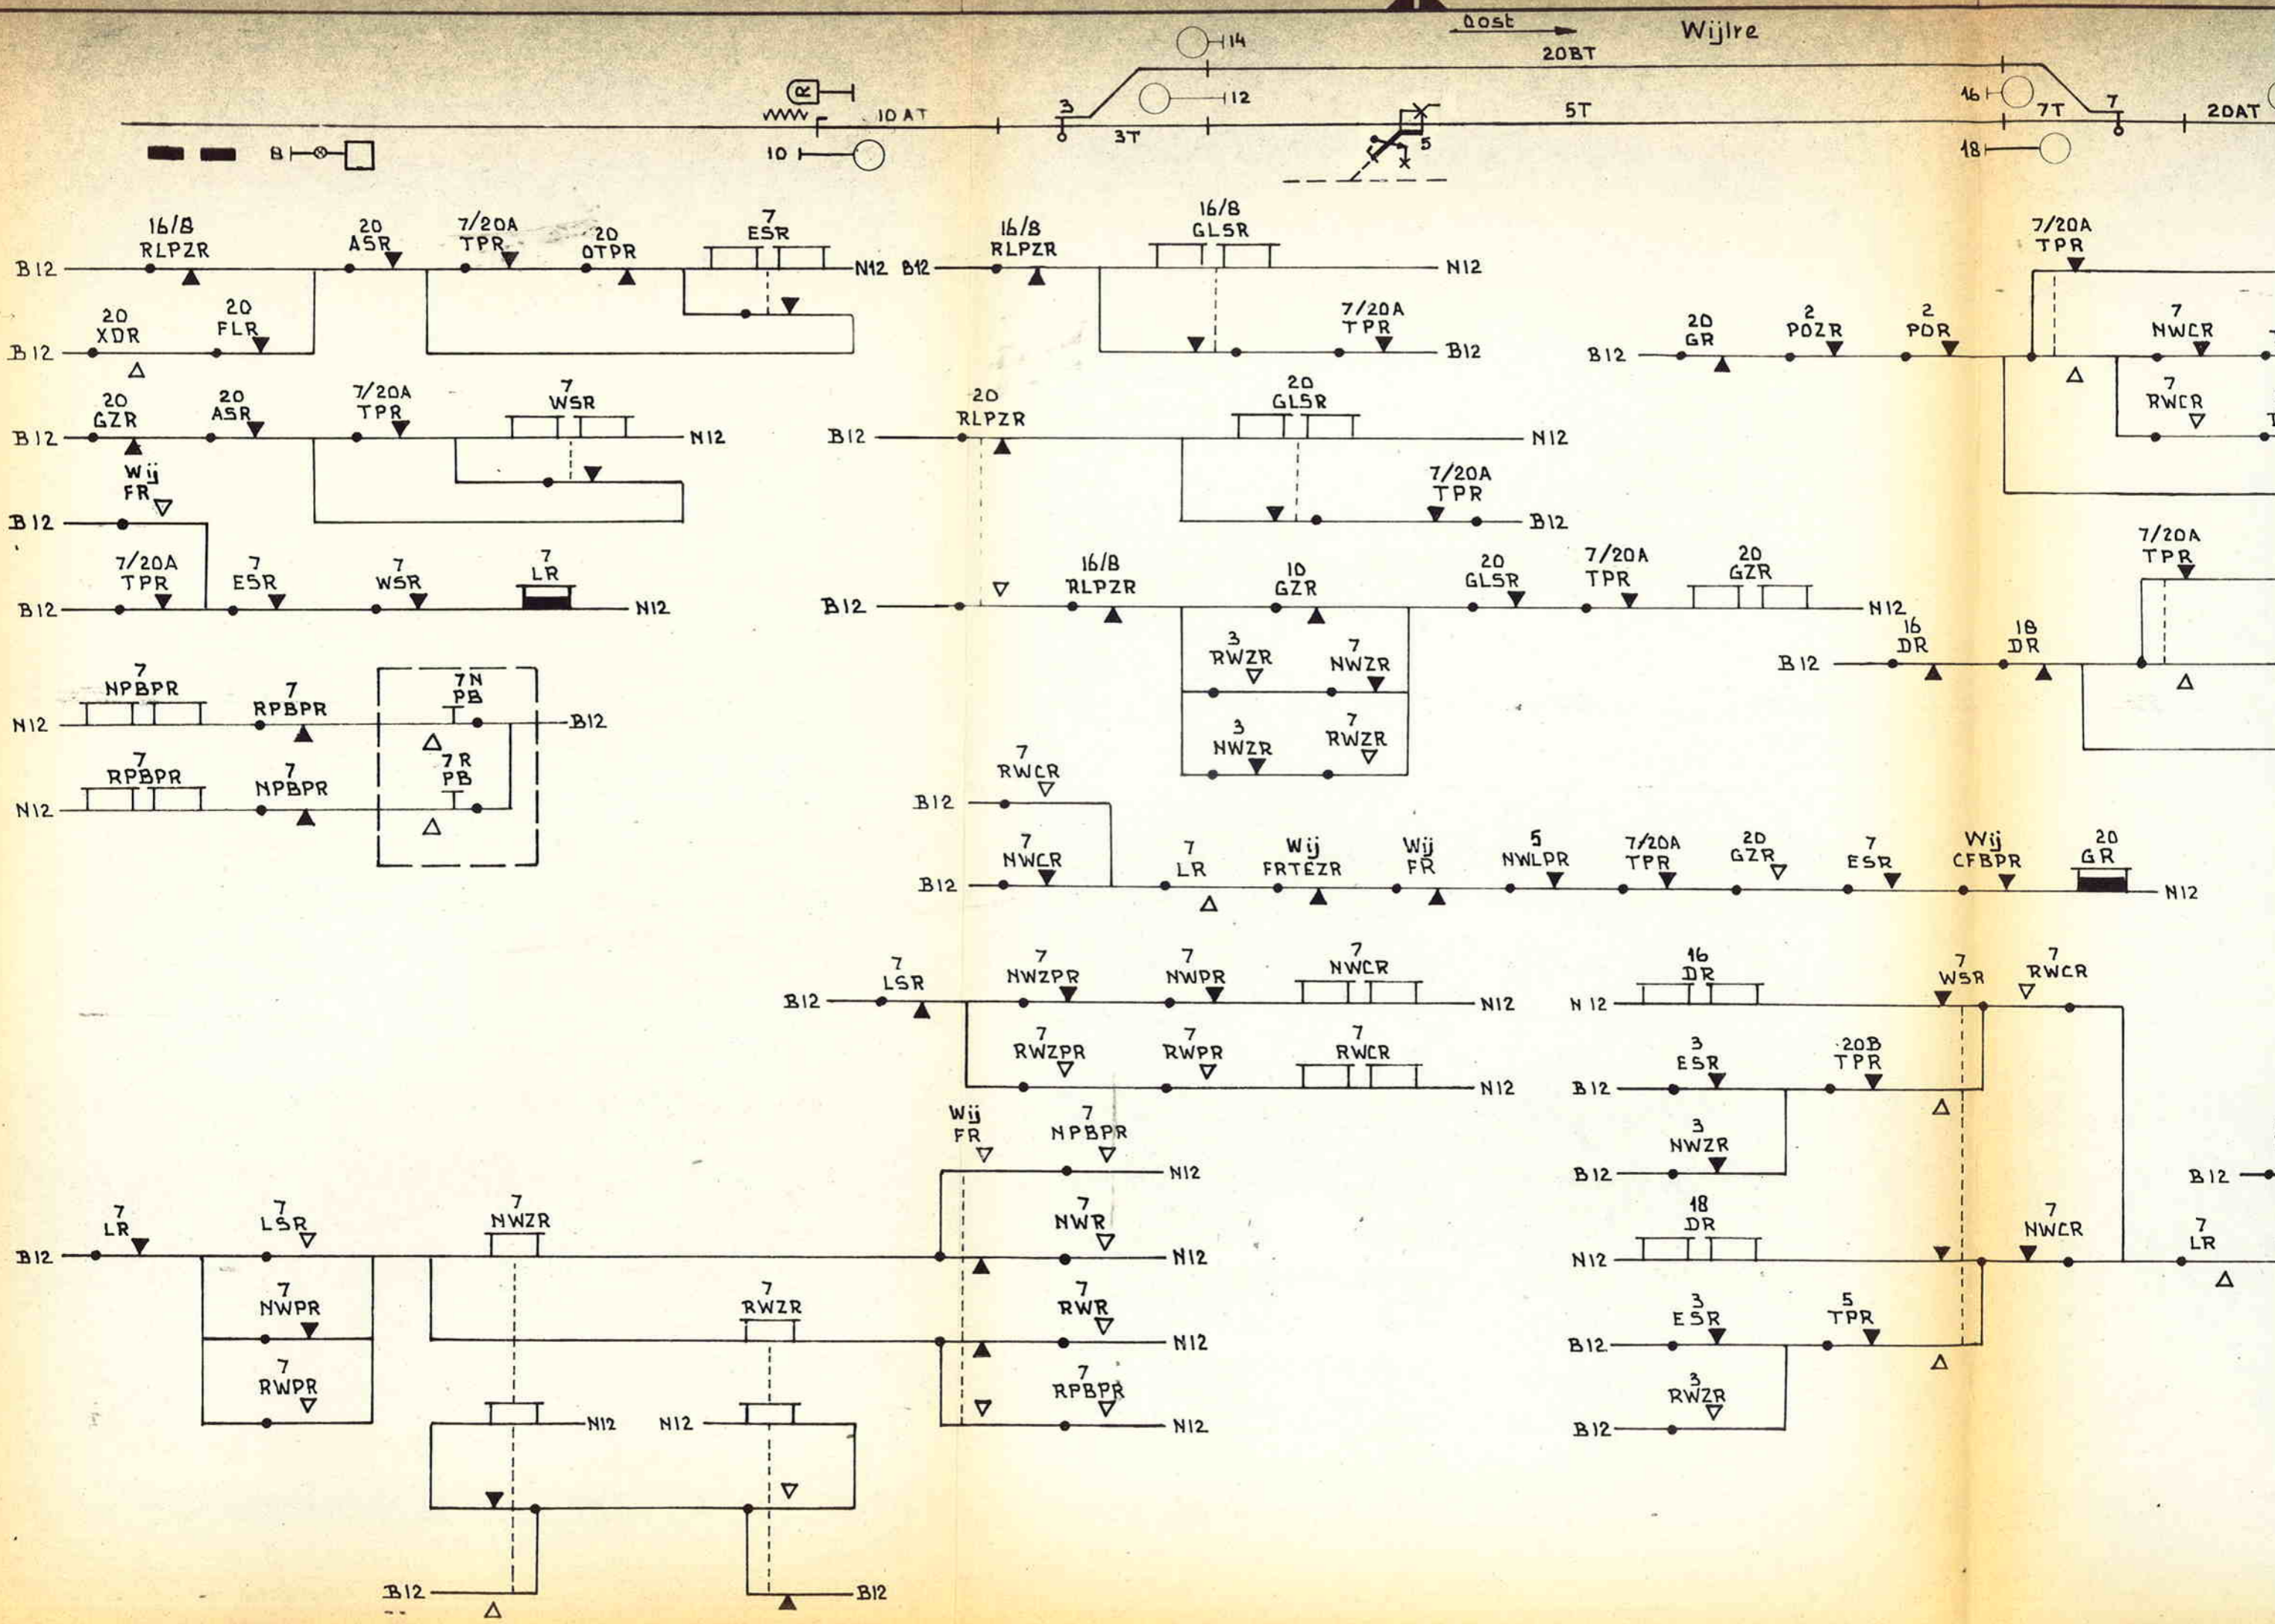

Ruurlo

Bedienings toestel

Lichtenvoorde - Groenlo

Lichtenvoorde - Groenlo
A20T

Corr.	
10.3.80	B

6.5 Overzichts blad der VCVL met automatische wissels
blad 89C

← Naard

Lichtenvoorde - Groenlo
A20T

7.5 Overzichts blad der
VCVL met bediende wissels

C
 Naar HP
 D

7.5 Overzichts blad der VCVL met bediende wissels
blad 111 D