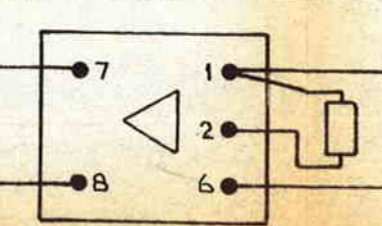

Ruurlo

Bedienings toestel

Lichtenvoorde - Groenlo

Lichtenvoorde - Groenlo
A20T

Corr.	
10.3.80	B

6.5 Overzichts blad der VCVL met automatische wissels
blad 89C

← Naard

Lichtenvoorde - Groenlo
A20T