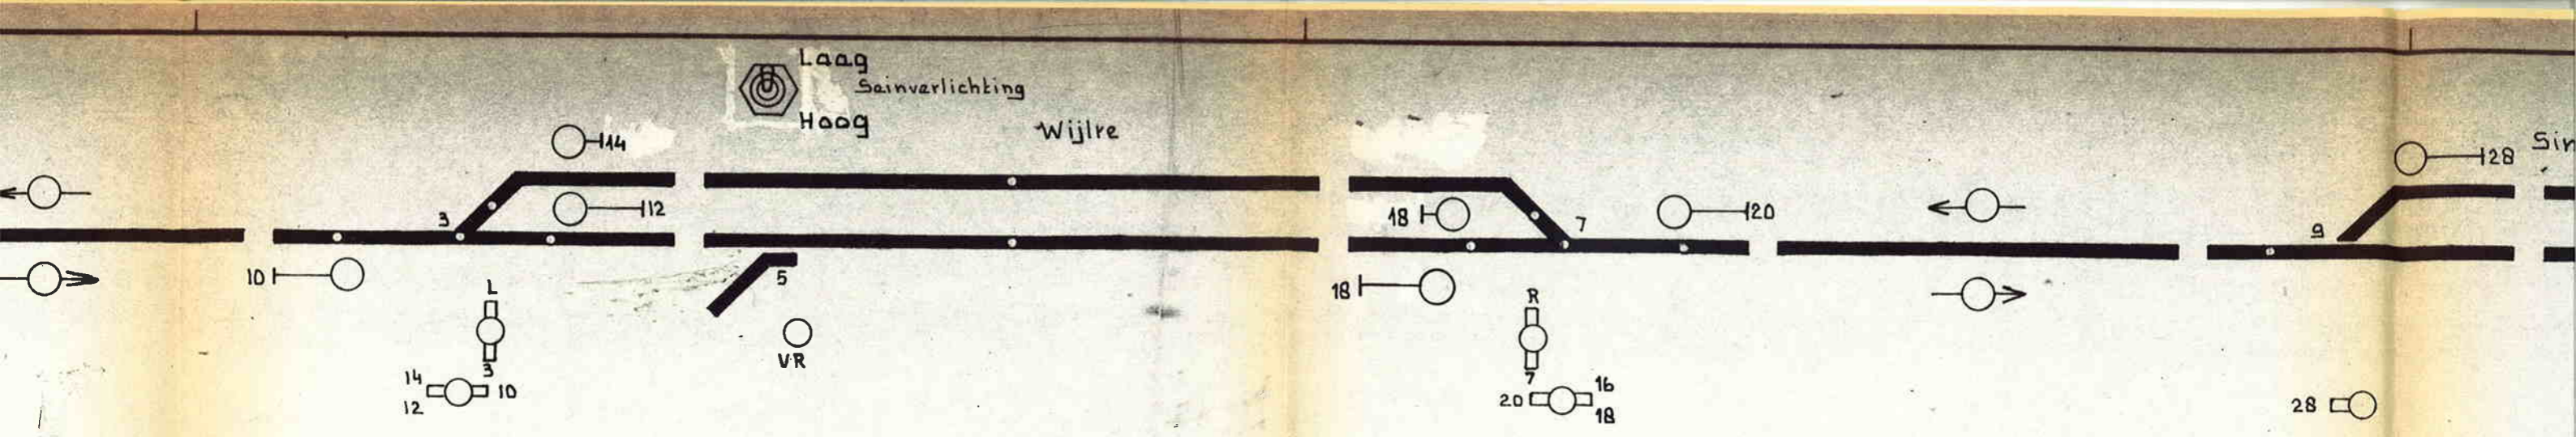

Ruurlo

Bedienings toestel

Lichtenvoorde - Groenlo

Lichtenvoorde - Groenlo
A20T

Corr.	
10.3.80	B

6.5 Overzichts blad der VCVL met automatische wissels
blad 89C

← Naard

Lichtenvoorde - Groenlo
A20T