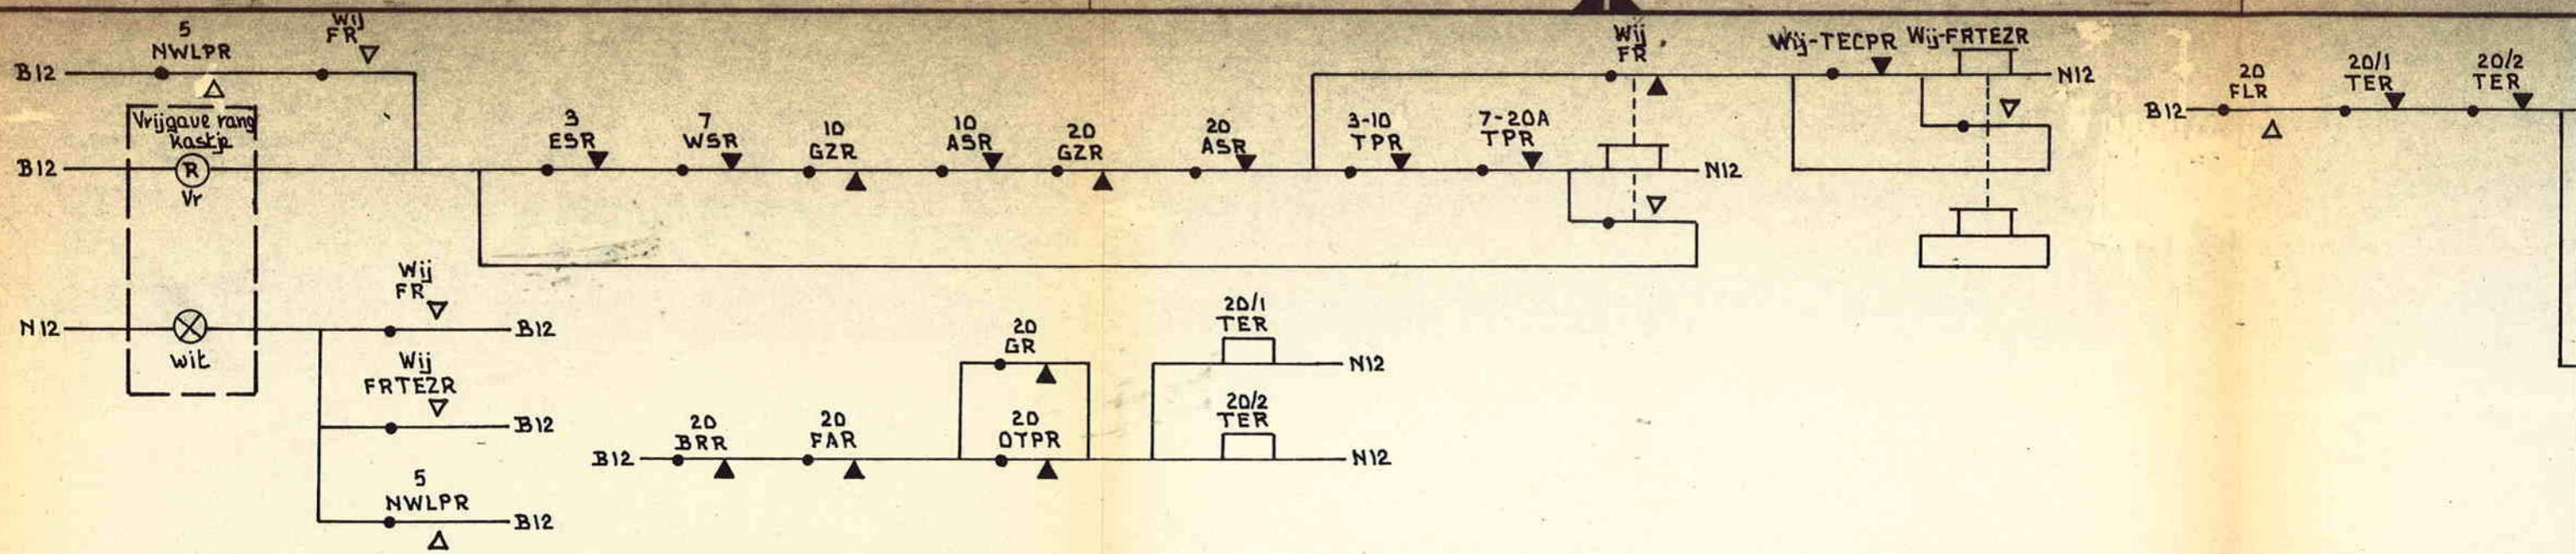

Ruurlo

Bedienings toestel

Lichtenvoorde - Groenlo

Lichtenvoorde - Groenlo
A20T

Corr.	
10.3.80	B

6.5 Overzichts blad der VCVL met automatische wissels
blad 89C

← Naard

Lichtenvoorde - Groenlo
A20T

7.5 Overzichts blad der
VCVL met bediende wissels

C
 Naar HP
 D

7.5 Overzichts blad der VCVL met bediende wissels
blad 111 D