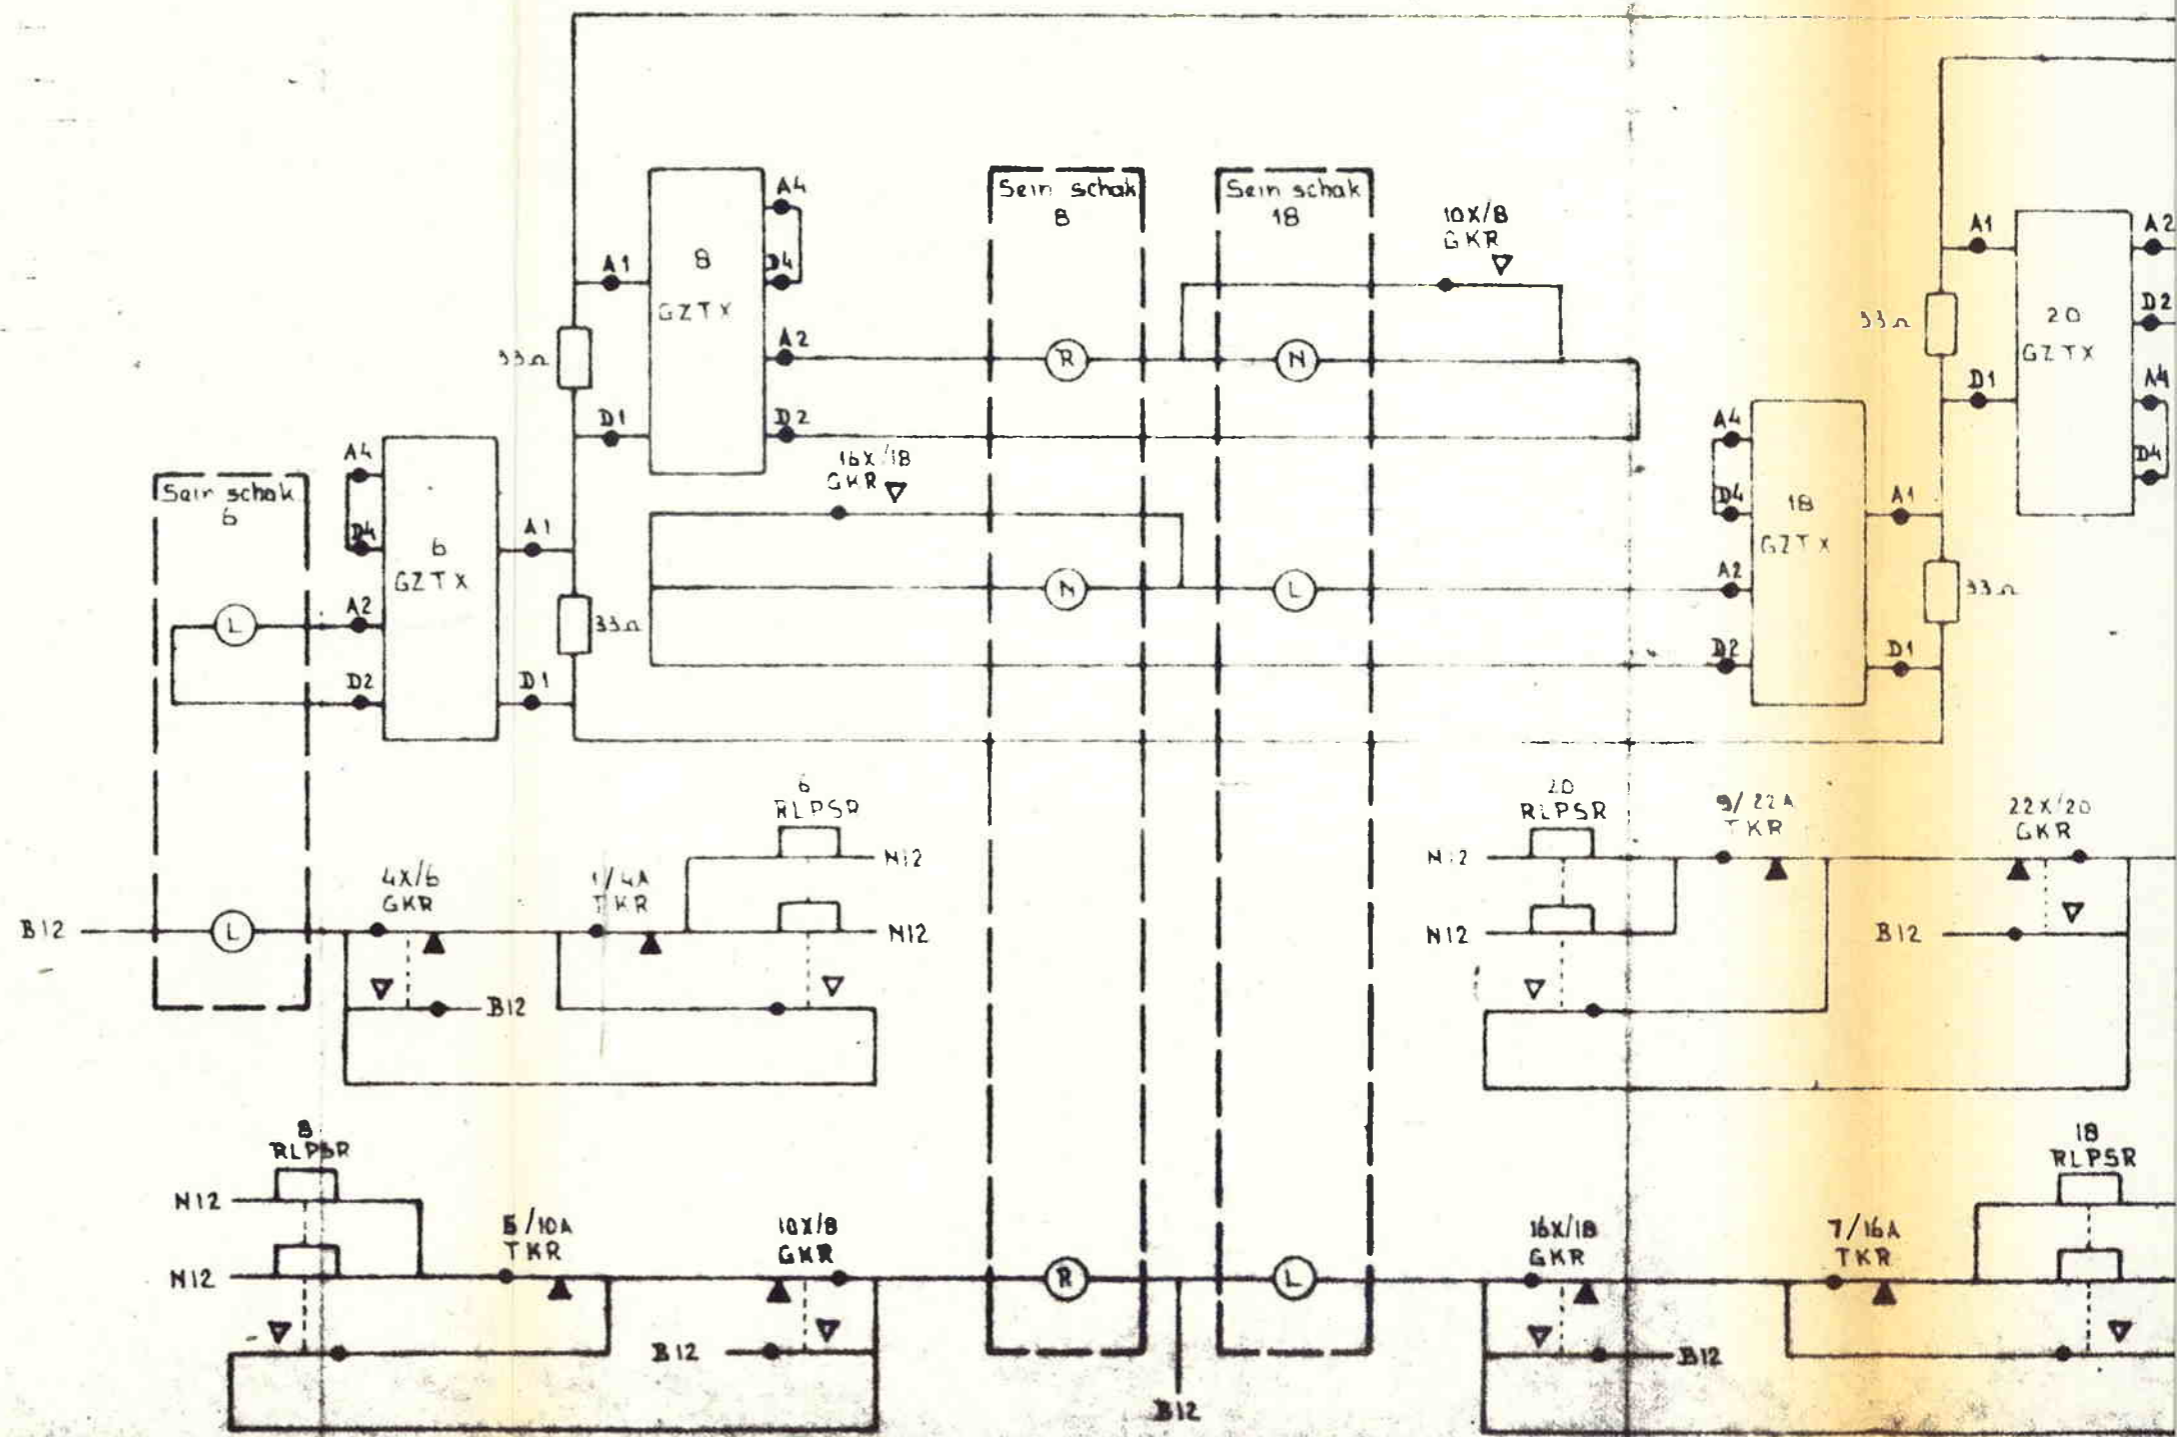

Ruurlo

Bedienings toestel

Lichtenvoorde - Groenlo

Lichtenvoorde - Groenlo
A20T

Corr.	
10.3.80	B

6.5 Overzichts blad der VCVL met automatische wissels
blad 89C

← Naard

Lichtenvoorde - Groenlo
A20T