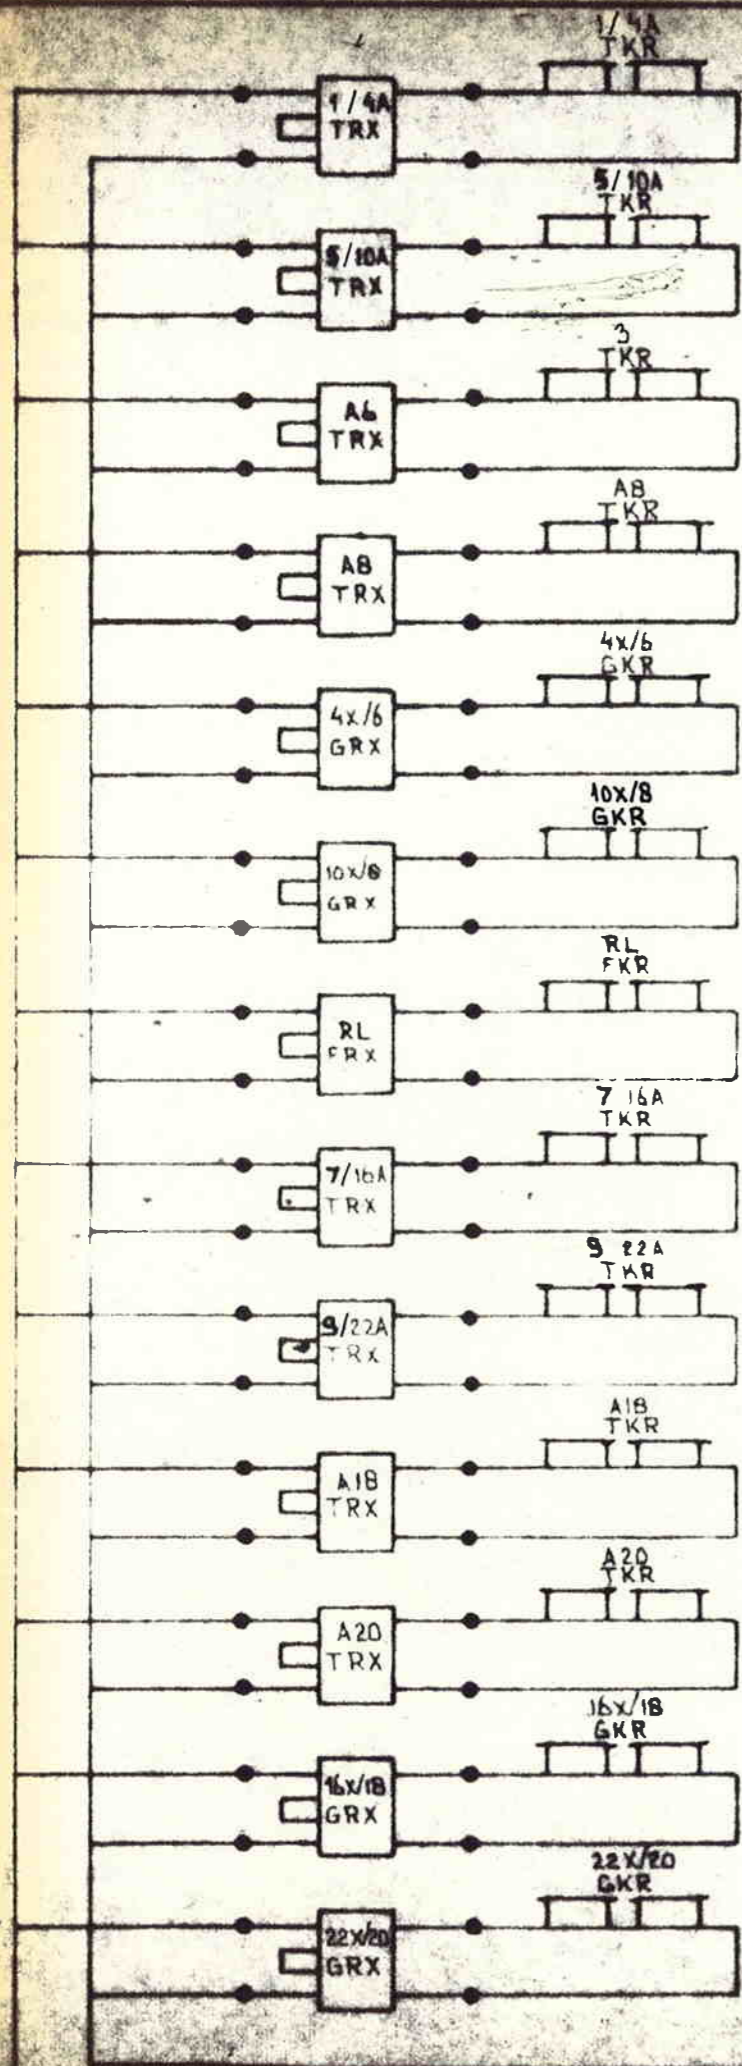

Ruurlo

Bedienings toestel

Lichtenvoorde - Groenlo

Lichtenvoorde - Groenlo
A20T

Corr.	
10.3.80	B

6.5 Overzichts blad der VCVL met automatische wissels
blad 89C

← Naard

Lichtenvoorde - Groenlo
A20T

7.5 Overzichts blad der
VCVL met bediende wissels

C
 Naar HP
 D

7.5 Overzichts blad der VCVL met bediende wissels
blad 111 D