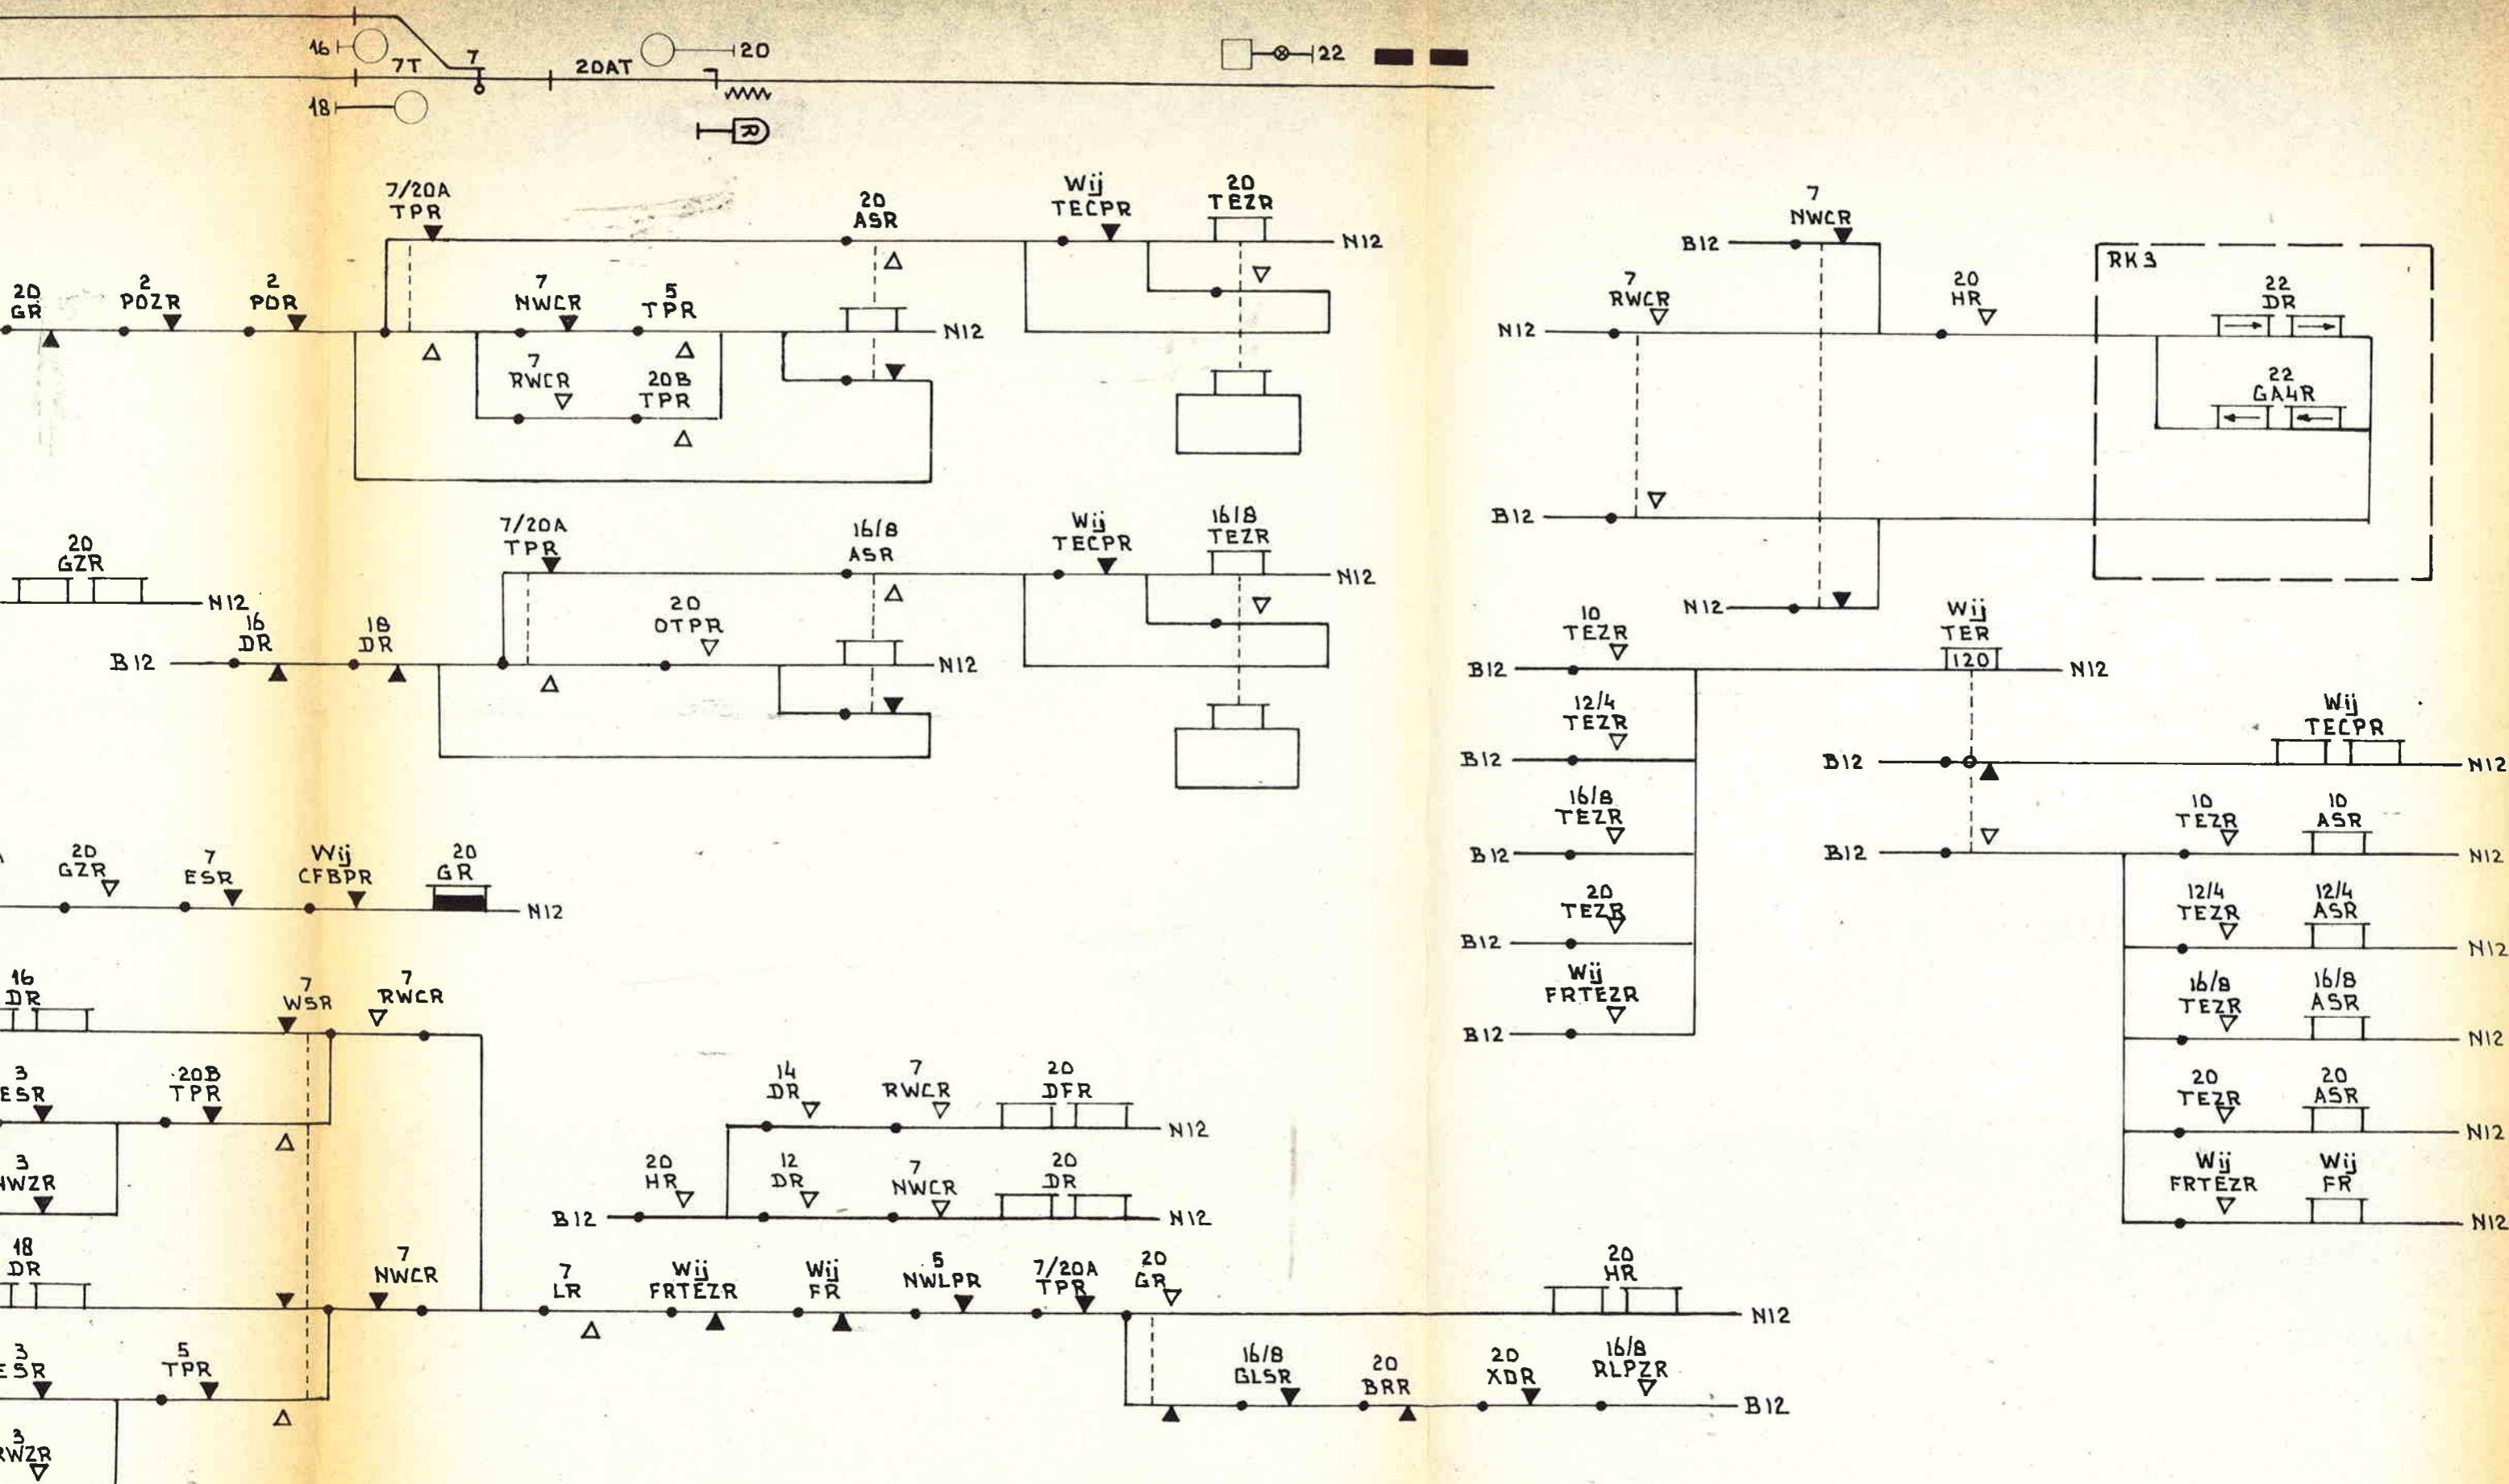

Ruurlo

Bedienings toestel

Lichtenvoorde - Groenlo

Lichtenvoorde - Groenlo
A20T

Corr.	
10.3.80	B

6.5 Overzichts blad der VCVL met automatische wissels
blad 89C

← Naard

Lichtenvoorde - Groenlo
A20T

7.5 Overzichts blad der
VCVL met bediende wissels

C
 Naar HP
 D

7.5 Overzichts blad der VCVL met bediende wissels
blad 111 D