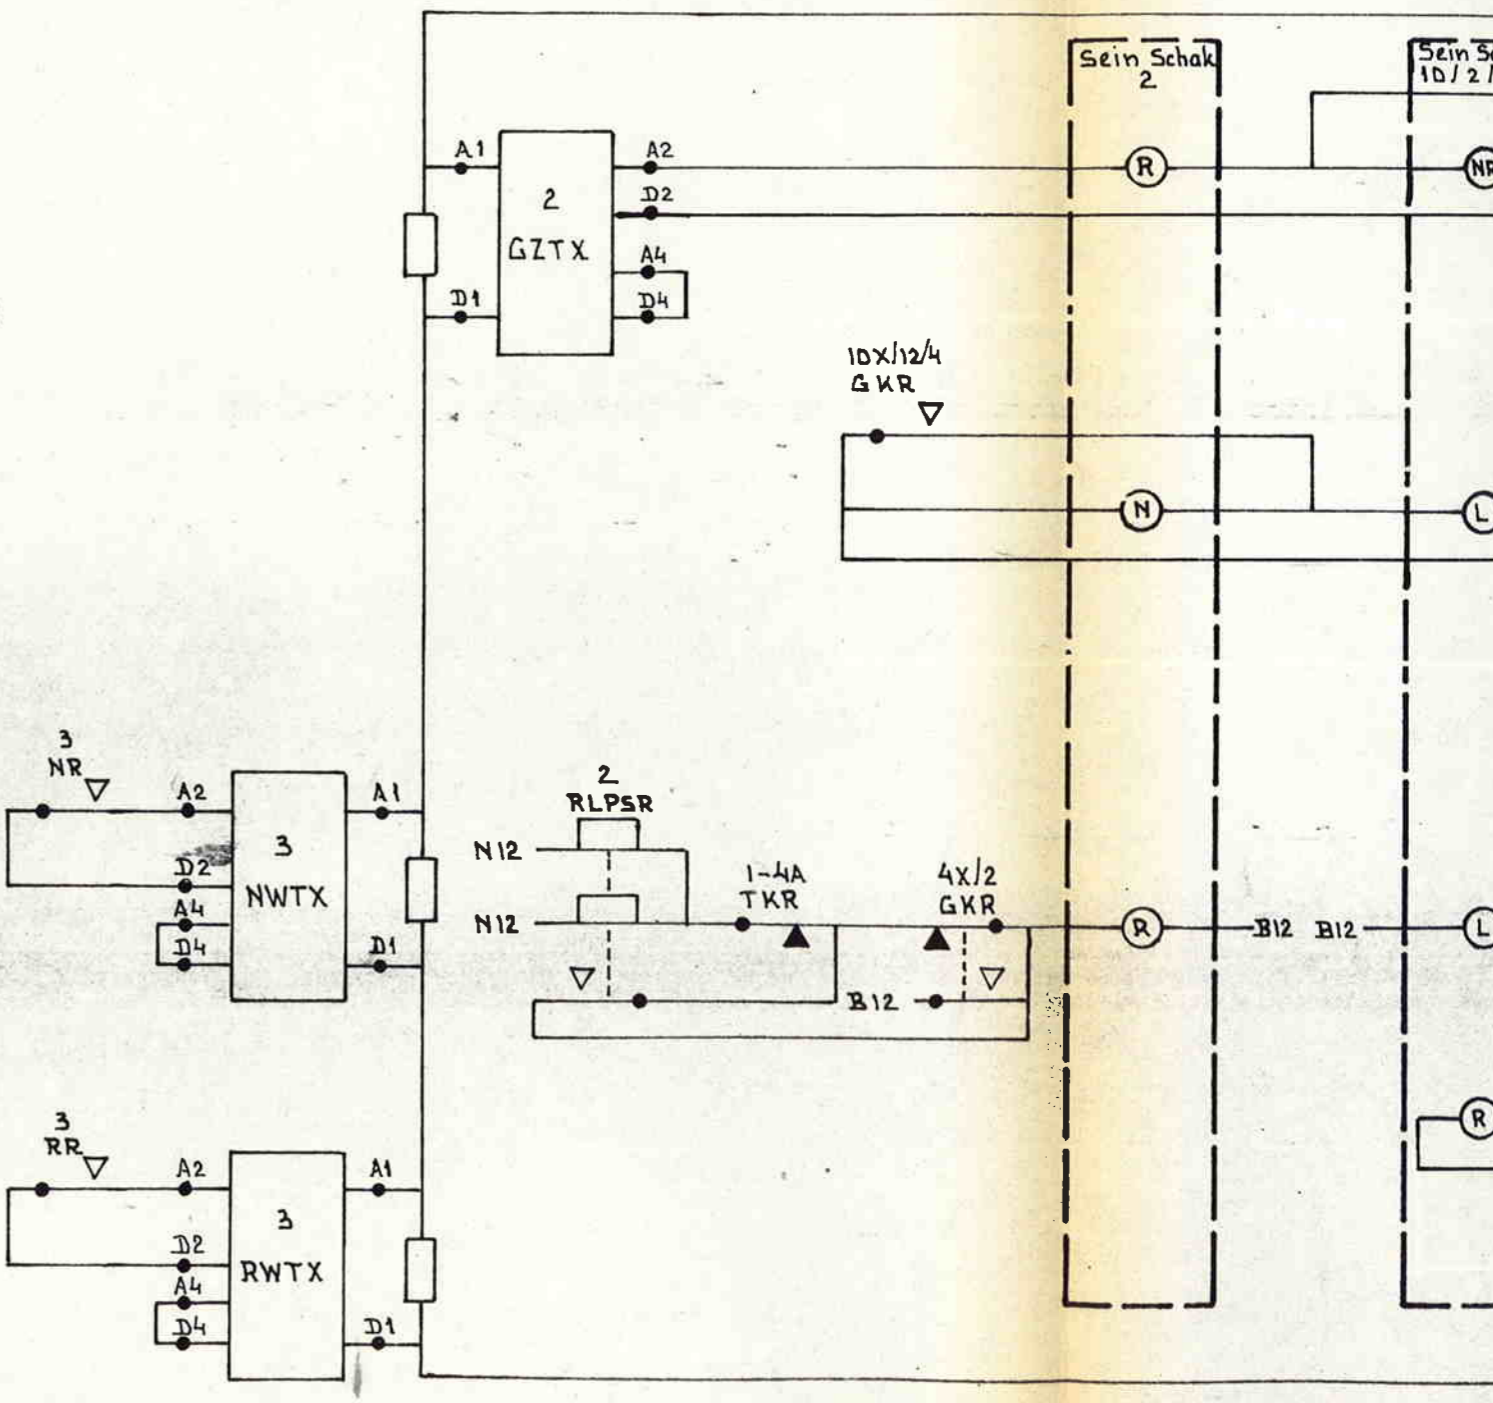

Ruurlo

Bedienings toestel

Lichtenvoorde - Groenlo

Lichtenvoorde - Groenlo
A20T

Corr.	
10.3.80	B

6.5 Overzichts blad der VCVL met automatische wissels
blad 89C

← Naard

Lichtenvoorde - Groenlo
A20T

7.5 Overzichts blad der
VCVL met bediende wissels

C
 Naar HP
 D

7.5 Overzichts blad der VCVL met bediende wissels
blad 111 D