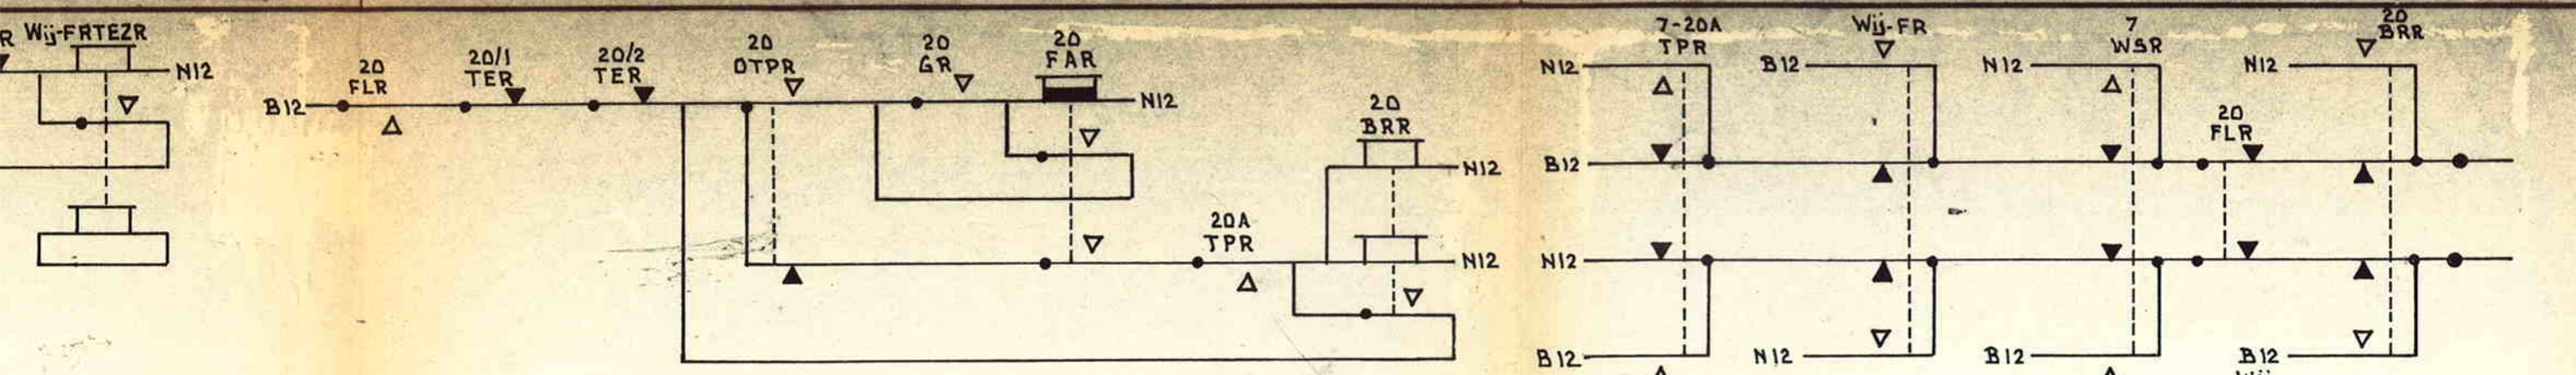

Ruurlo

Bedienings toestel

Lichtenvoorde - Groenlo

Lichtenvoorde - Groenlo
A20T

Corr.	
10.3.80	B

6.5 Overzichts blad der VCVL met automatische wissels
blad 89C

← Naard

Lichtenvoorde - Groenlo
A20T

7.5 Overzichts blad der
VCVL met bediende wissels

C
 Naar HP
 D

7.5 Overzichts blad der VCVL met bediende wissels
blad 111 D