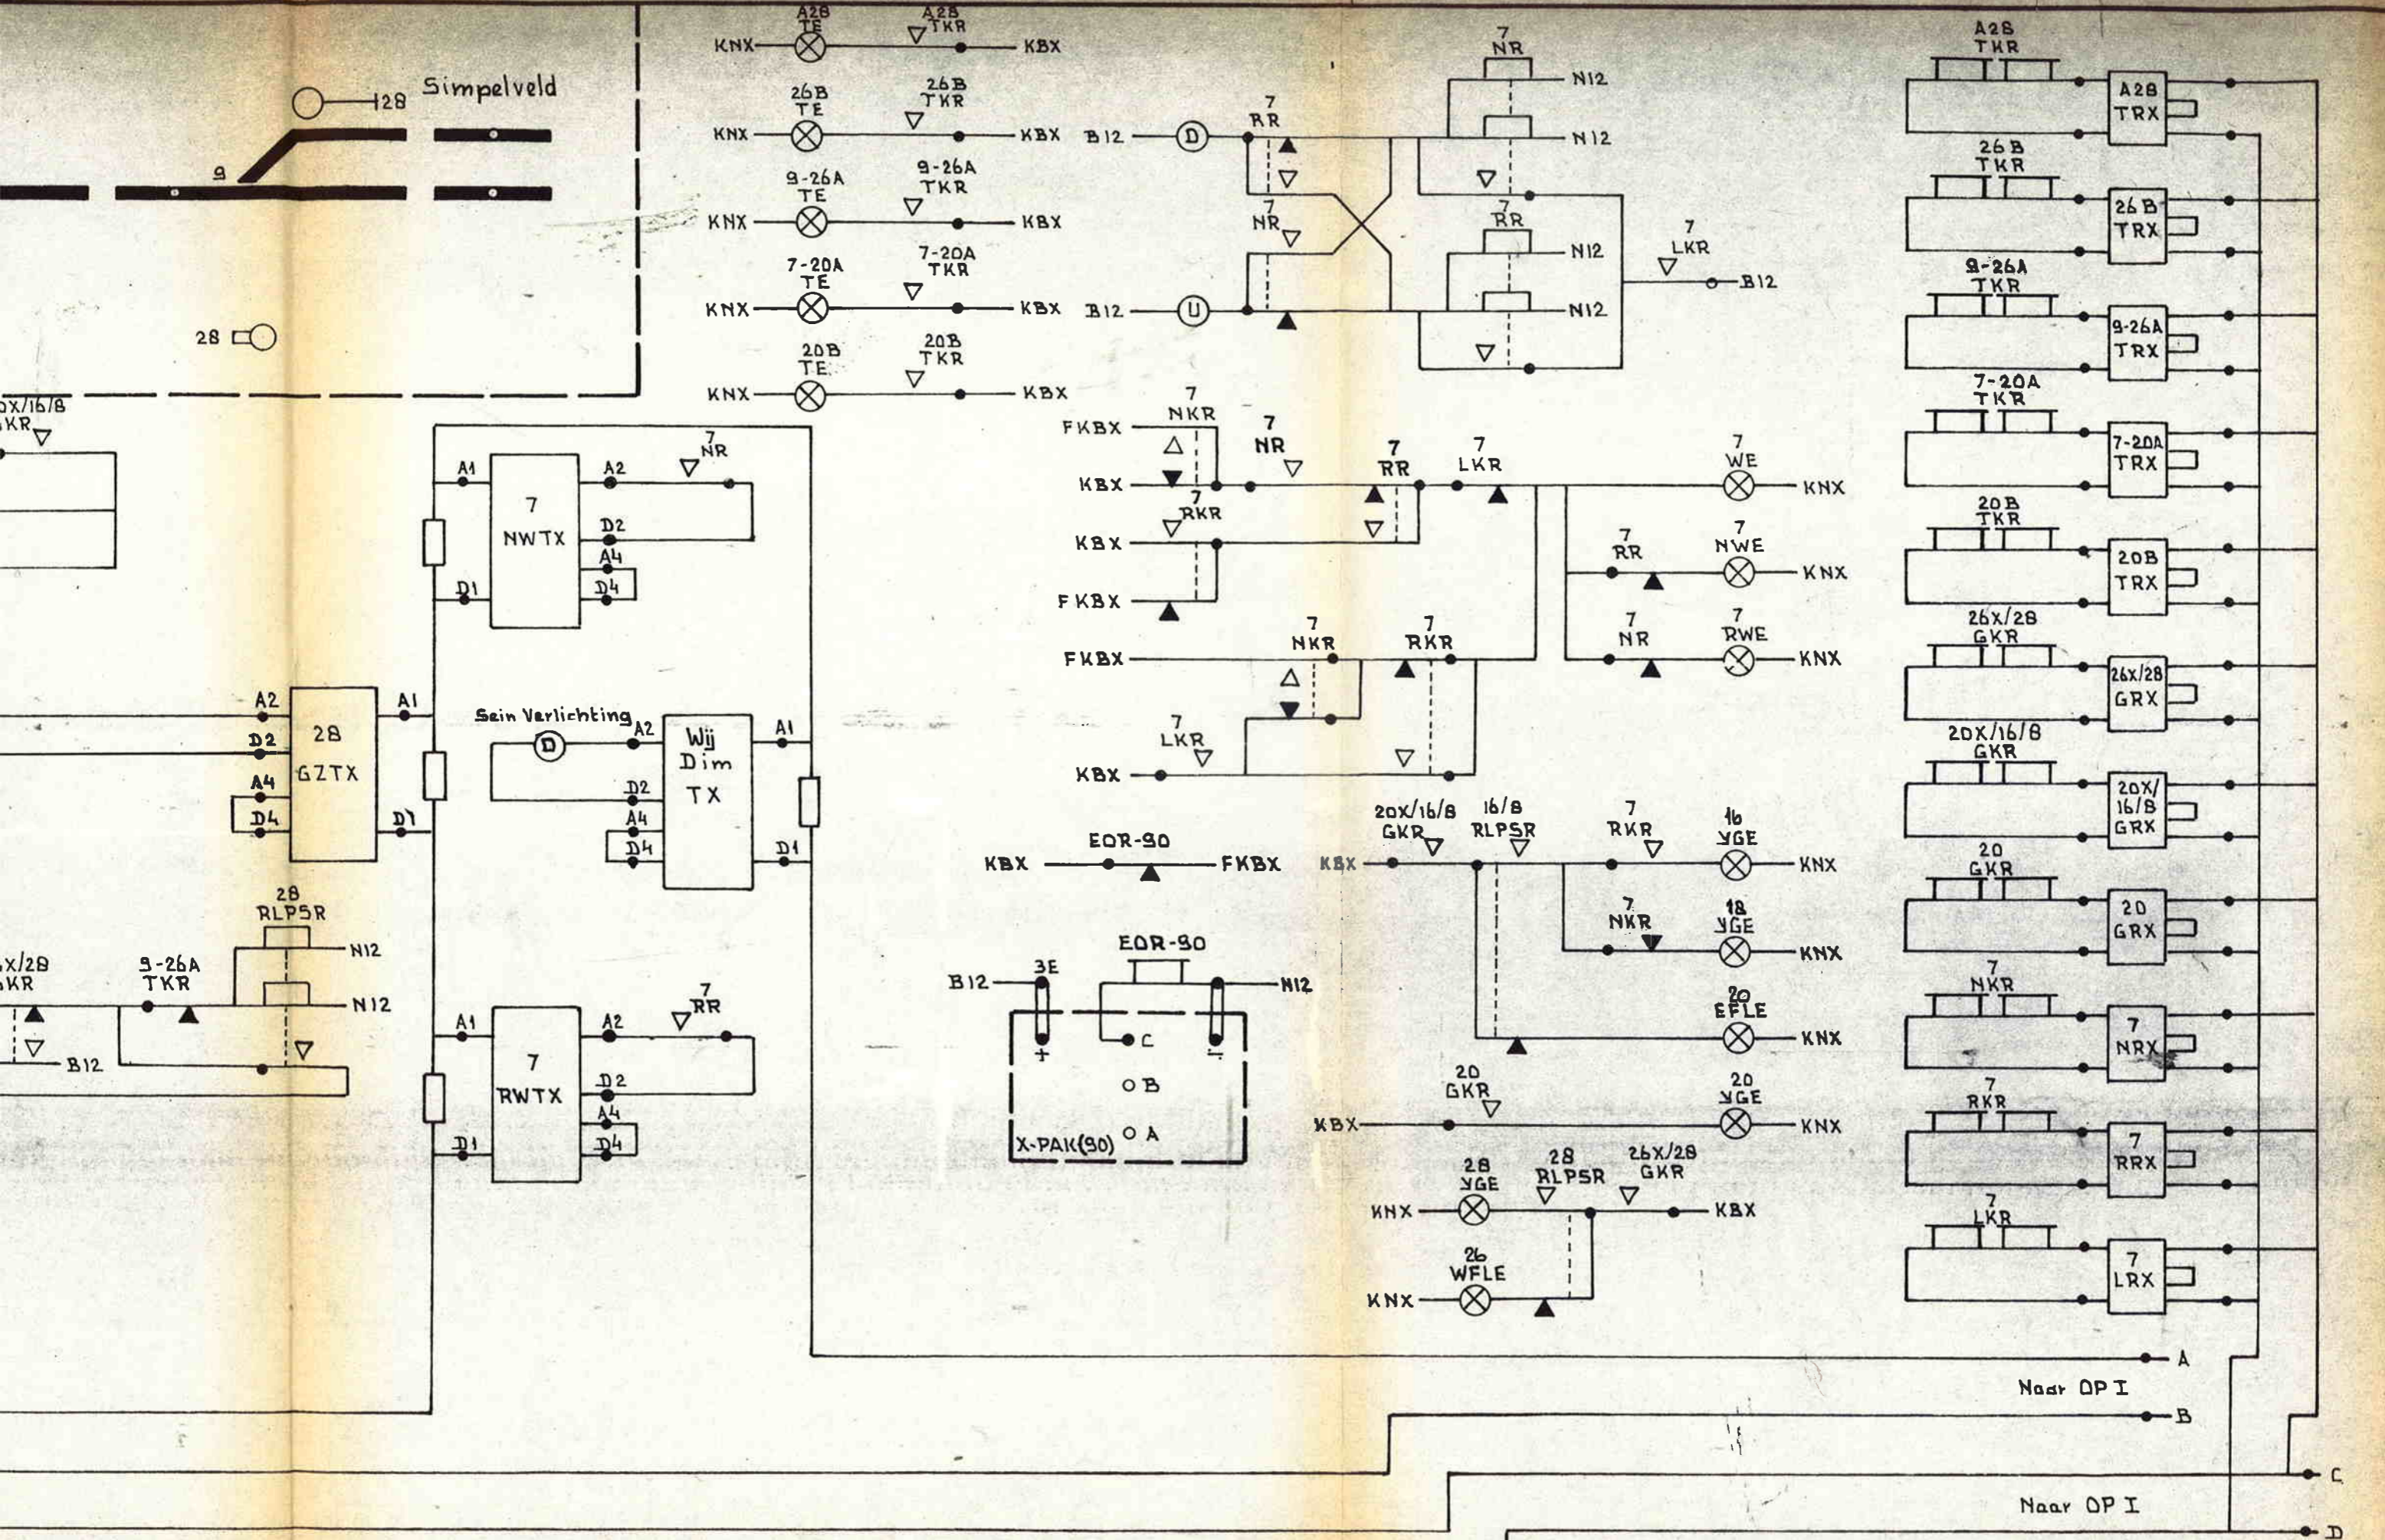

Ruurlo

Bedienings toestel

Lichtenvoorde - Groenlo

Lichtenvoorde - Groenlo
A20T

Corr.	
10.3.80	B

6.5 Overzichts blad der VCVL met automatische wissels
blad 89C

← Naard

Lichtenvoorde - Groenlo
A20T

7.5 Overzichts blad der
VCVL met bediende wissels

C
 Naar HP
 D

7.5 Overzichts blad der VCVL met bediende wissels
blad 111 D